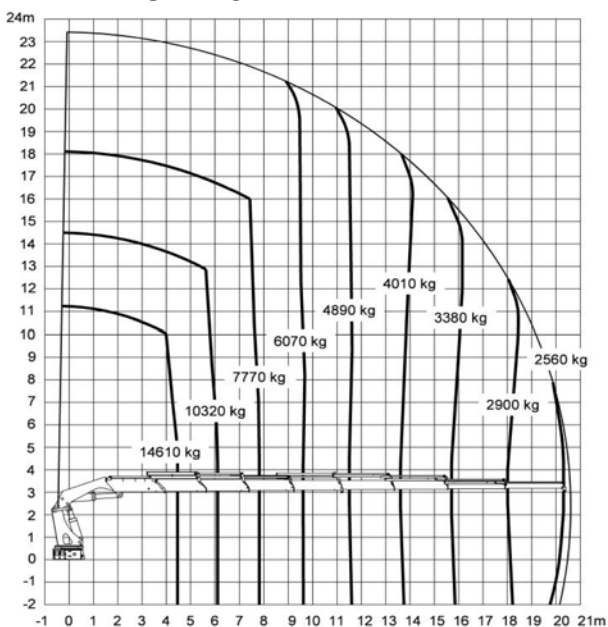

Tõstukauto Volvo FH12 8x4 hüdrotõstukiga HMF THOR K8+JIB K8

- Noole kõrgus 42 meetrit.
- Maksimaalne tõstevõime 15 tonni.
- Veokasti pikkus 7 m, laius 2,48 m, kõrgus 0,8 m.
- Veokast hüdrauliliselt pikendatav kuni 8,7 meetrini.
- Tõstukauto kandevõime 8 tonni.
- Tööd tõstekorviga kuni 37 meetri kõrgusel.
- Tõstekorvi mõõtmed 220 cm x 100 cm.
- Tõstuk on raadioteel juhitud, mis annab eelise tõstetööde täpsuses, kiiruses ja mugavuses.

HMF THOR K8

HMF THOR K8+JIB K8

Veoste tellimine ja info ☎ 56 55 445

www.**SINTRAVELLA**.ee
TRANSPORT
anna oma koorem meie kanda