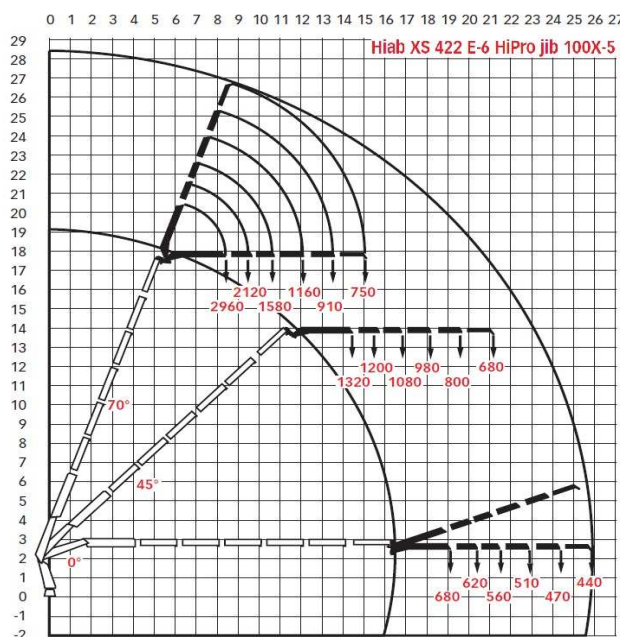

HIAB 422E6+JIB