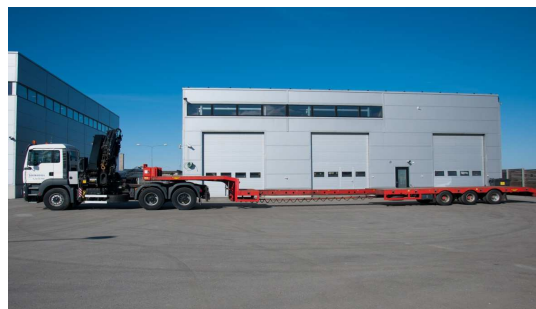

Tõstukauto Man TGA hüdrotõstukiga HIAB 422E6+JIB

- * Noole kõrgus 30 meetrit.
- * Maksimaalne tõstevõime 7,6 tonni.
- * Eesmine tugikäpp.
- * Veokasti pikkus 4,75 m, laius 2,48 m, porte kõrgus 0,6 m.
- * Tõstukauto kandevõime 9 tonni.
- * Tõstuk on raadioteel juhitud, mis annab eelise tõstetööde täpsuses, kiiruses ja mugavuses.
- * Vints tõstejõuga 2,4 tonni

Võimalik varustada poolhaagistega:

- * Schmitz pikkus 11,6 m laius 2,48 porte kõrgus 0,6 m, kandevõime 21 tonni
- * Broshuis 31N5-EU pikkus 13,58m + 6,5m laadimiskõrgus 0,9m, kandevõime 33 tonni.

HIAB 422E6