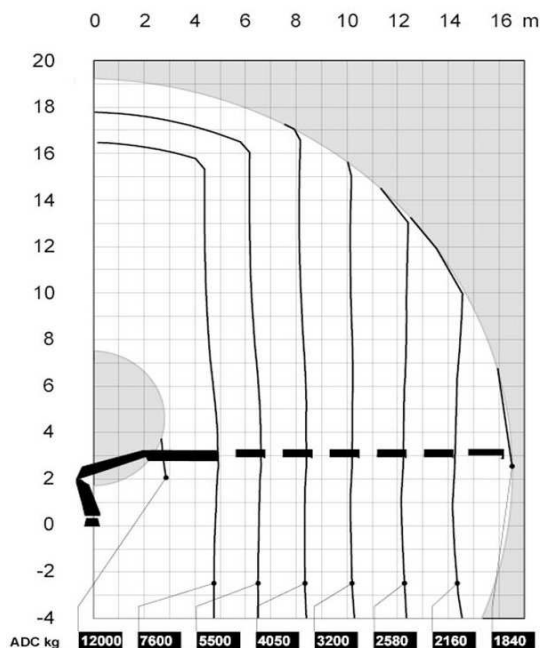

Tõstukauto Man TGA hüdrotõstukiga HIAB 422E6+JIB

- * Noole kõrgus 30 meetrit.
- * Maksimaalne tõstevõime 7,6 tonni.
- * Eesmine tugikäpp.
- * Veokasti pikkus 4,75 m, laius 2,48 m, porte kõrgus 0,6 m.
- * Tõstukauto kandevõime 9 tonni.
- * Tõstuk on raadioteel juhitud, mis annab eelise tõstetööde täpsuses, kiiruses ja mugavuses.
- * Vints tõstejõuga 2,4 tonni

Võimalik varustada poolhaagistega:

- * Schmitz pikkus 11,6 m laius 2,48 porte kõrgus 0,6 m, kandevõime 21 tonni
- * Broshuis 31N5-EU pikkus 13,58m + 6,5m laadimiskõrgus 0,9m, kandevõime 33 tonni.

HIAB 422E6