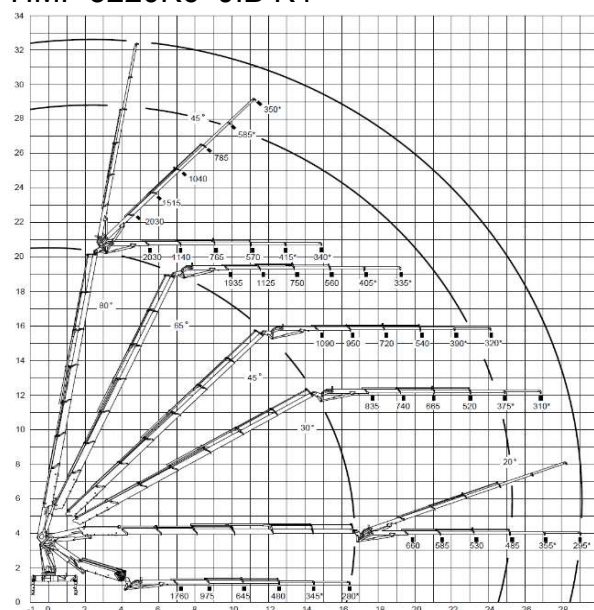

HMF 3220K6+JIB K4