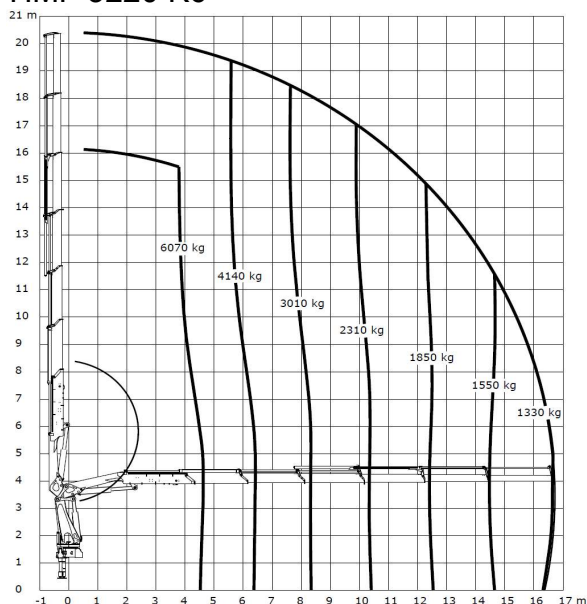

Tõstukauto Volvo FM 6x2 (2 tk) hüdrotõstukiga HMF 3220 K6+JIB K4

- Noole kõrgus 32 meetrit.
- Maksimaalne tõstevõime 6,1 tonni.
- Veokasti pikkus 6,55 m ja 6,77 m,
- laius 2,48 m, porte kõrgus 0,8 m.
- Tõstukauto kandevõime 10,5 tonni.
- Tugikäpp ees.
- Tööd tõstekorviga kuni 30 meetri kõrgusel.
- Tõstekorvi mõõtmed kuni 220 cm x 100 cm.
- Erinevate haagiste võimalus.
- Tõstuk on raadioteel juhitud, mis annab eelise tõstetööde täpsuses, kiiruses ja mugavuses.

HMF 3220 K6

Veoste tellimine ja info ☎ 56 55 445

www.**SINTRAVELLA**.ee
TRANSPORT

anna oma koorem meie kanda