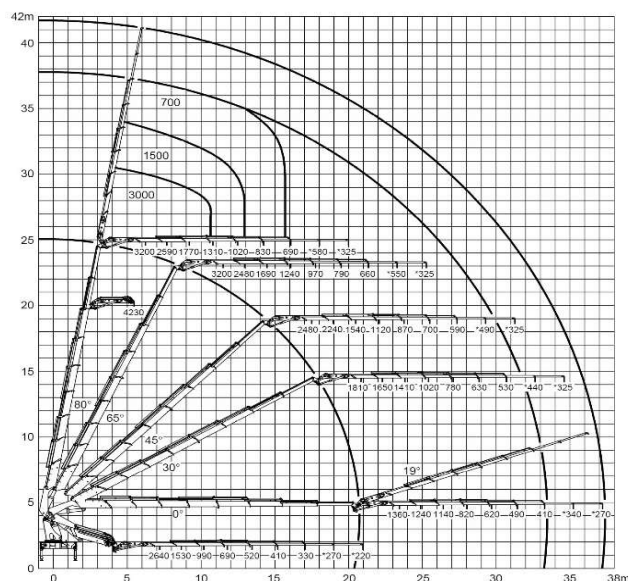

HMF 8520 K8+JIB K8