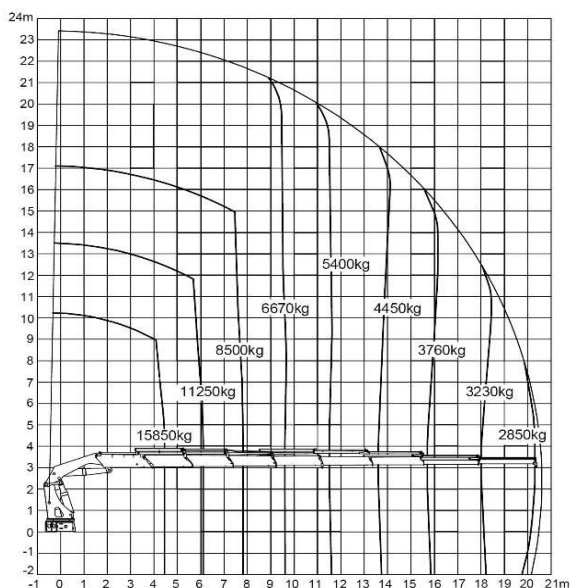

Tõstukauto Volvo FH12 8x4 (2 tk) hüdrotõstukiga HMF 8520 K8+JIB K8

- Noole kõrgus 42 meetrit.
- Maksimaalne tõstevõime 16 tonni.
- Veokasti pikkus 6,6 m, laius 2,48 m.
  hüdrauliliselt pikendatav kuni 8,4 meetrini.
- Tõstukauto kandevõime 8 tonni.
- Tugikäpp ees.
- Tööd tõstekorviga kuni 37 meetri kõrgusel.
- Tõstekorvi mõõtmed 220 cm x 100 cm.
- Erinevate haagiste võimalus.
- Tõstuk on raadioteel juhitud, mis annab eelise tõstetööde täpsuses, kiiruses ja mugavuses.

HMF 8520 K8

Veoste tellimine ja info ☎ 56 55 445