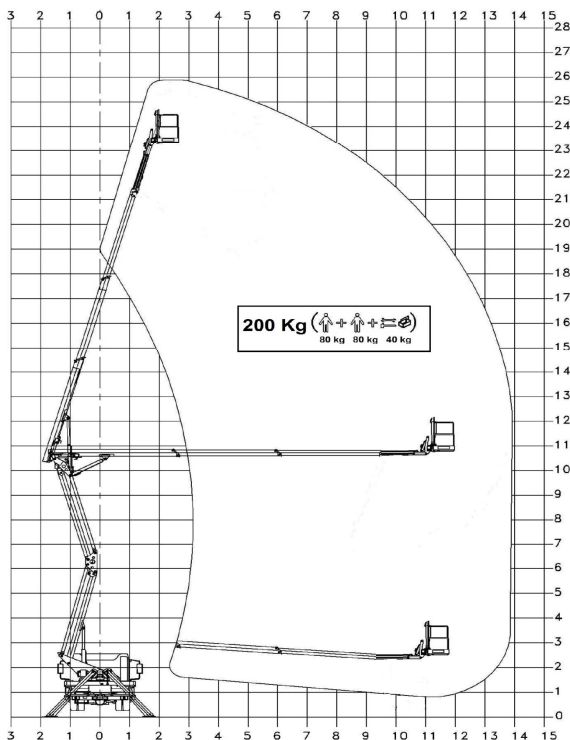

Korvtõstuk Mercedes-Benz Atego CTE Z26

- * Korvi mõõtmed 140cm x 70 cm
- * Korvtõstuki korvi põhja max kõrgus 23,3m
- * maksimaalne töökõrgus 26m
- * maksimaalne korvi kane 200kg
- * Korvtõstuki maksimaalne ulatuvus küljele 11,8 m
- * Korv pöörleb $\pm 60^\circ$
- * Korvist võimalik 230V AC
- * Korvtõstuk on juhitud nii korvist kui alt tõstukilt

SEQUANI MECCANICA (CTE) Z 26 TÕSTEGRAAFIK

Veoste tellimine ja info ☎ 56 55 445

www.**SINTRAVELLA**.ee
TRANSPORT

anna oma koorem meie kanda