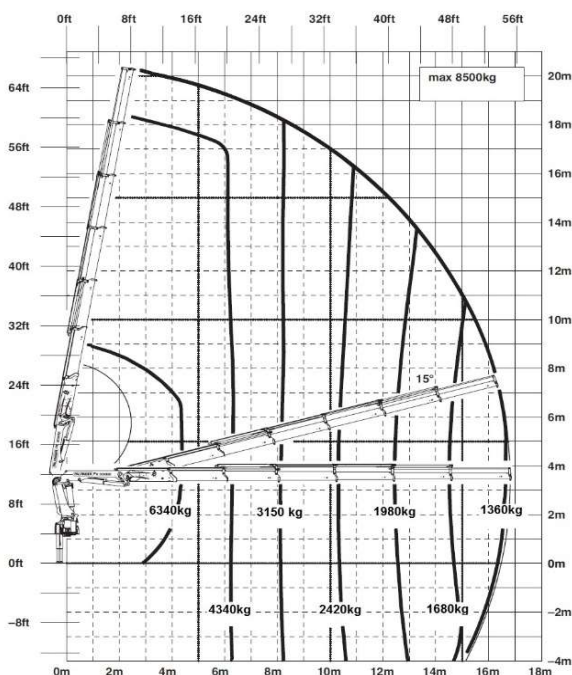

PALFINGER 32000 D

Veoste tellimine ja info ☎ 56 55 445

www.**SINTRAVELLA**.ee
TRANSPORT
anna oma koorem meie kanda