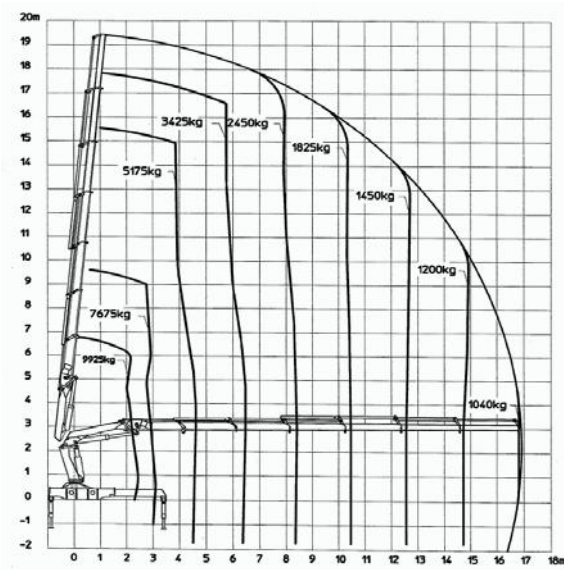

Tõstukauto Volvo FM9 hüdrotõstukiga HMF 2820 K6+JIB

- Noole kõrgus 28 meetrit.
- Maksimaalne tõstevõime 5,5 tonni.
- Veokasti pikkus 7,0 m, laius 2,48 m, porte kõrgus 1 m.
- Tõstukauto kandevõime 10 tonni.

Tõstukauto Volvo FM9 hüdrotõstukiga HMF 2820 K6+JIB

- Noole kõrgus 28 meetrit.
- Maksimaalne tõstevõime 5,5 tonni.
- Veokasti pikkus 7,25 m, laius 2,48 m, porte kõrgus 1 m.
- Tõstukauto kandevõime 10 tonni.

- Tõstukid on raadioteel juhitud, mis annab eelise tõstetööde täpsuses, kiiruses ja mugavuses.

HMF2820 K6

HMF2820 K6+JIBK3

Veoste tellimine ja info ☎ 56 55 445