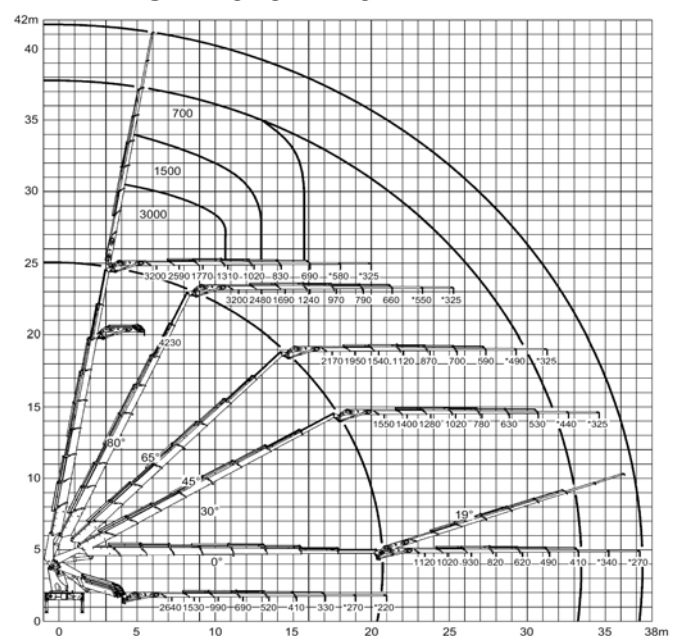

HMF THOR K8+JIB K8

Veoste tellimine ja info ☎ 56 55 445

www.**SINTRAVELLA**.ee
TRANSPORT

anna oma koorem meie kanda