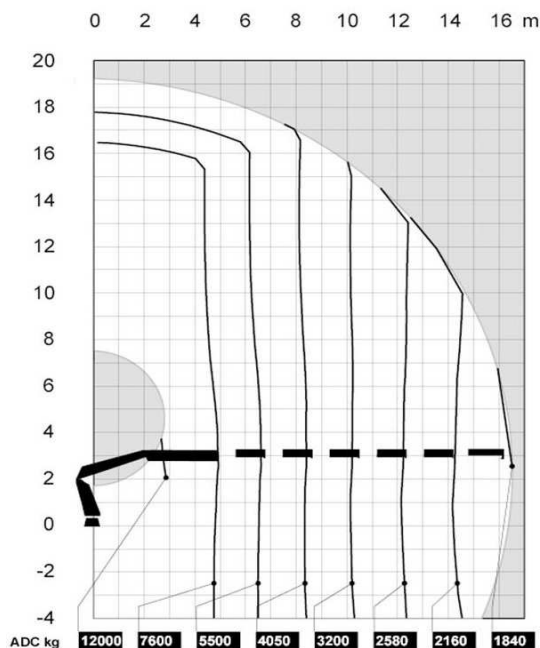

Tõstukauto Volvo FH12 8x4 hüdrotõstukiga HMF THOR K8+JIB K8

- * Noole kõrgus 42 meetrit.
- * Maksimaalne tõstevõime 15 tonni.
- * Veokasti pikkus 7 m, laius 2,48 m, kõrgus 0,8 m.
- * Veokast hüdrauliliselt pikendatav kuni 8,7 meetrini.
- * Tõstukauto kandevõime 8 tonni.
- * Tööd tõstekorviga kuni 37 meetri kõrgusel.
- * Tõstekorvi mõõtmed 220 cm x 100 cm.
- * Tõstuk on raadioteel juhitud, mis annab eelise tõstetööde täpsuses, kiiruses ja mugavuses.

HMF THOR K8

HMF THOR K8+JIB K8

Veoste tellimine ja info ☎ 56 55 445

www.**SINTRAVELLA**.ee
TRANSPORT

anna oma koorem meie kanda

Tõstukauto Man TGA hüdrotõstukiga HIAB 422E6+JIB

- * Noole kõrgus 30 meetrit.
- * Maksimaalne tõstevõime 7,6 tonni.
- * Eesmine tugikäpp.
- * Veokasti pikkus 4,75 m, laius 2,48 m, porte kõrgus 0,6 m.
- * Tõstukauto kandevõime 9 tonni.
- * Tõstuk on raadioteel juhitud, mis annab eelise tõstetööde täpsuses, kiiruses ja mugavuses.
- * Vints tõstejõuga 2,4 tonni

Võimalik varustada poolhaagistega:

- * Schmitz pikkus 11,6 m laius 2,48
porte kõrgus 0,6 m, kandevõime 21 tonni
- * Broshuis 31N5-EU pikkus 13,58m + 6,5m
laadimiskõrgus 0,9m, kandevõime 33 tonni.

HIAB 422E6

HIAB 422E6+JIB

Veoste tellimine ja info ☎ 56 55 445

anna oma koorem meie kanda

Tõstukauto Volvo FM9 hüdrotõstukiga HMF 2820 K6+JIB

- * Noole kõrgus 28 meetrit.
- * Maksimaalne tõstevõime 5,5 tonni.
- * Veokasti pikkus 7,0 m, laius 2,48 m, porte kõrgus 1 m.
- * Tõstukauto kandevõime 10 tonni.