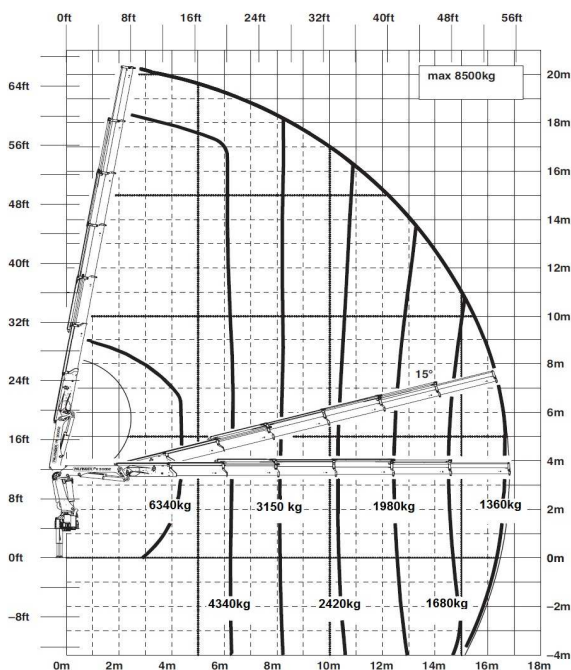

PALFINGER 32000 D

Veoste tellimine ja info ☎ 56 55 445

www.**SINTRAVELLA**.ee
TRANSPORT

anna oma koorem meie kanda