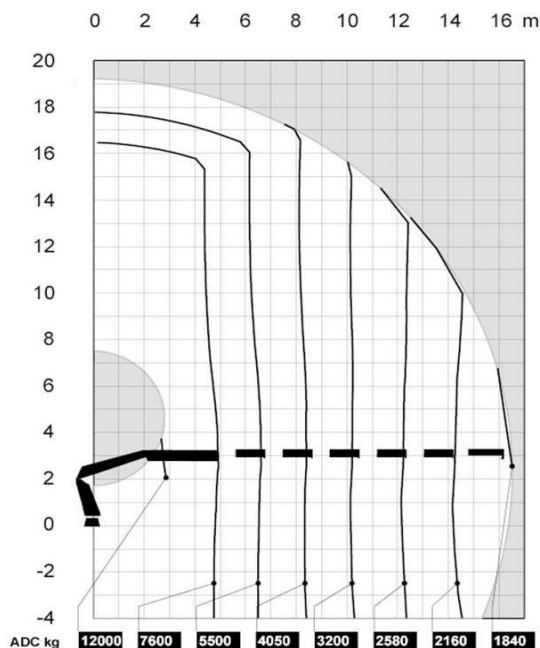

Tõstukauto Man TGA hüdrotõstukiga HIAB 422E6+JIB

- Noole kõrgus 30 meetrit.
- Maksimaalne tõstevõime 7,6 tonni.
- Eesmine tugikäpp.
- Veokasti pikkus 4,75 m, laius 2,48 m, porte kõrgus 0,6 m.
- Tõstukauto kandevõime 9 tonni.
- Tõstuk on raadioteel juhitud, mis annab eelise tõstetööde täpsuses, kiiruses ja mugavuses.
- Vints tõstejõuga 2,4 tonni

Võimalik varustada poolhaagistega:

- Schmitz pikkus 11,6 m laius 2,48 porte kõrgus 0,6 m, kandevõime 21 tonni
- Broshuis 31N5-EU pikkus 13,58m + 6,5m laadimiskõrgus 0,9m, kandevõime 33 tonni.

HIAB 422E6

HIAB 422E6+JIB

Veoste tellimine ja info ☎ 56 55 445

www.**SINTRAVELLA**.ee
TRANSPORT

anna oma koorem meie kanda