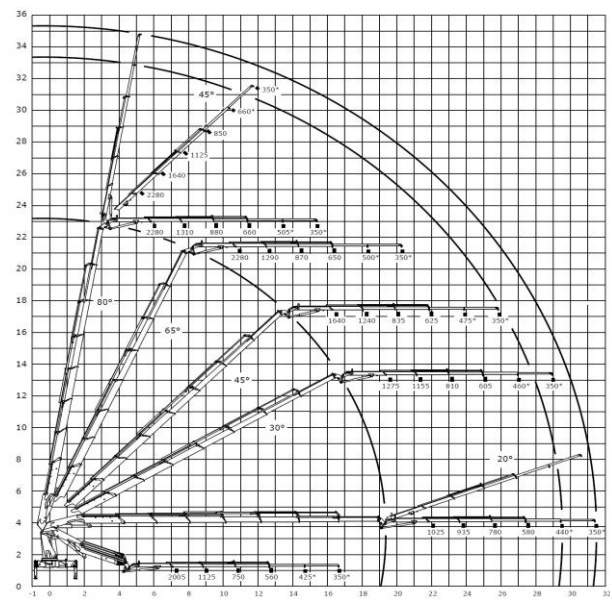

Tõstukauto Volvo FM 6x2 hüdrotõstukiga HMF 5020 K7+JIB K4

- Noole kõrgus 35 meetrit.
- Maksimaalne tõstevõime 9 tonni.
- Veokasti pikkus 6,70 m, laius 2,48 m.
- porte kõrgus 1 m.
- Tõstukauto kandevõime 8 tonni.
- Tugikäpp ees.
- Erinevate haagiste võimalus.
- Tõstuk on raadioteel juhitud, mis annab eelise tõstetööde täpsuses, kiiruses ja mugavuses.

Veoste tellimine ja info ☎ 56 55 445

www.SINTRAVELLA.ee
TRANSPORT

anna oma koorem meie kanda