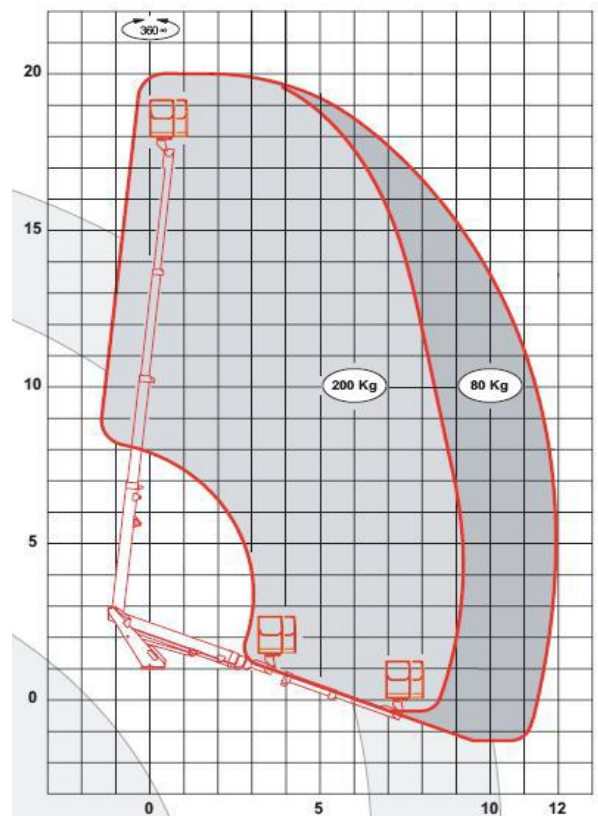

HMF 1110K4

HMF 635K4

Veoste tellimine ja info ☎ 56 55 445

www.**SINTRAVELLA**.ee
TRANSPORT

anna oma koorem meie kanda

Korvtõstuk Iveco Daily Bizzochi Autel 201

- * Korvi mõõtmed 140 cm x 110 cm
- * Korvi põhja max kõrgus 18 meetrit, maksimaalne töökõrgus 20m
- * Maksimaalne korvi kanne 200 kg
- * Korvtõstuk pöörleb 360° ja korv $\pm 60^\circ/\pm 15^\circ$
- * Korvist võimalik 230V AC
- * Juhitav nii korvist kui alt tõstukilt
- * Veok on kerge (3500kg) mis annab väga hea võimaluse liikuda haljasaladel

- * Korvtõstuk on väga hea manööverdamis võimega ja lihtsalt käsitletav.

Veoste tellimine ja info ☎ 56 55 445

www.**SINTRAVELLA**.ee
TRANSPORT
anna oma koorem meie kanda

RENAULT MASTER (kaubik)

- * Furgooni mõõtmed, pikkus 3,6 m, laius 1,75 m, kõrgus 2,15 m.
- * Maht 9 m³.
- * Kandevoime 1,5 tonni.

RENAULT MASTER (jahutuskaubik)

- * Furgooni mõõtmed, pikkus 3,3 m, laius 1,5 m, kõrgus 1,8 m.
- * Maht 9 m³.
- * Kandevoime 1,5 tonni.

MB ATEGO 815 (furgoon)

- * Furgooni mõõtmed, pikkus 6,1 m, laius 2,45 m, kõrgus 2,3 m.
- * Maht 35 m³.
- * Kandevoime 2,7 tonni.
- * Tagaluuk tõstuk 1000 kg.