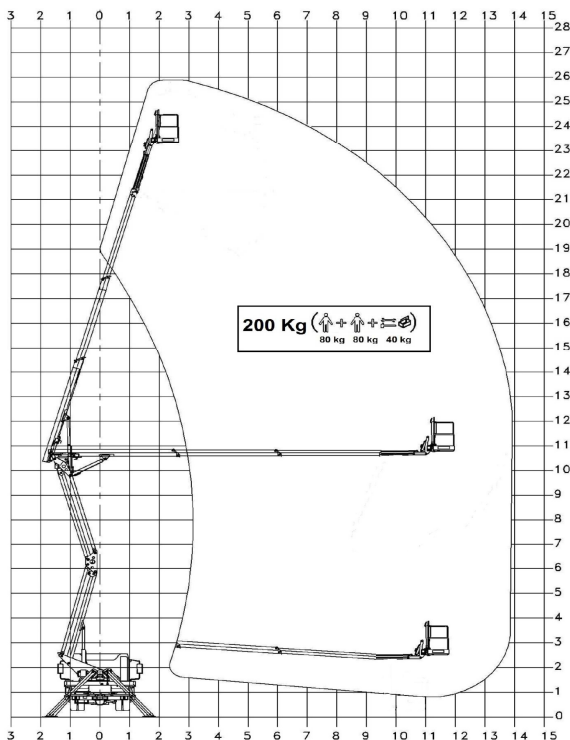

HMF 1110K4

HMF 635K4

Veoste tellimine ja info ☎ 56 55 445

www.**SINTRAVELLA**.ee
TRANSPORT

anna oma koorem meie kanda

Korvtõstuk Mercedes-Benz Atego CTE Z26

- * Korvi mõõtmed 140cm x 70 cm
- * Korvtõstuki korvi põhja max kõrgus 23,3m
- * maksimaalne töökõrgus 26m
- * maksimaalne korvi kane 200kg
- * Korvtõstuki maksimaalne ulatuvus küljele 11,8 m
- * Korv pöörleb $\pm 60^\circ$
- * Korvist võimalik 230V AC
- * Korvtõstuk on juhitud nii korvist kui alt tõstukilt

SEQUANI MECCANICA (CTE) Z 26 TÕSTEGRAAFIK

Veoste tellimine ja info ☎ 56 55 445

www.**SINTRAVELLA**.ee
TRANSPORT

anna oma koorem meie kanda

RENAULT MASTER L3H3 (kaubik)

- * Furgooni mõõtmed, pikkus 3,6 m, laius 1,75 m, kõrgus 2,15 m.
- * Maht 14,8 m³.
- * Kandevoime 1,5 tonni.
- * Erinevate haagiste võimalus