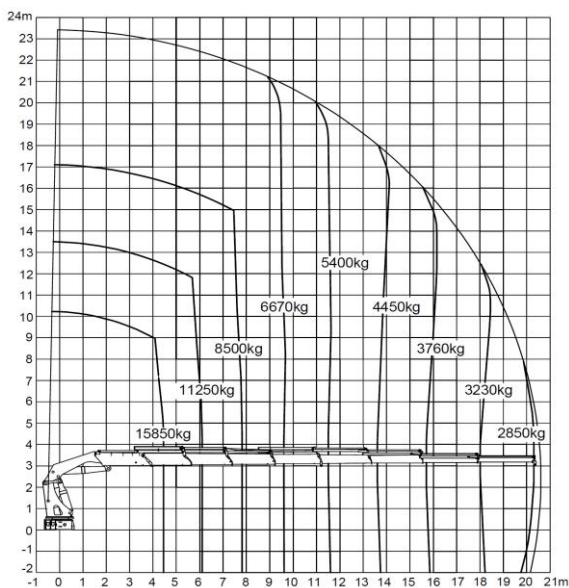

Tõstukauto Volvo FH12 8x4 hüdrotõstukiga HMF 8520 K8+JIB K8

- * Noole kõrgus 42 meetrit.
- * Maksimaalne tõstevõime 16 tonni.
- * Veokasti pikkus 6,66 m, laius 2,48 m. hüdrauliliselt pikendatav kuni 8,3 meetrini.
- * Tõstukauto kandevõime 8 tonni.
- * Tugikäpp ees.
- * Tööd tõstekorviga kuni 37 meetri kõrgusel.
- * Tõstekorvi mõõtmed 220 cm x 100 cm.
- * Tõstuk on raadioteel juhitud, mis annab eelise tõstetööde täpsuses, kiiruses ja mugavuses.

HMF 8520 K8

HMF 8520 K8+JIB K8

Veoste tellimine ja info ☎ 56 55 445

www.**SINTRAVELLA**.ee
TRANSPORT

anna oma koorem meie kanda

Tõstukauto Volvo FH12 8x4 hüdrotõstukiga HMF THOR K8+JIB K8

- * Noole kõrgus 42 meetrit.
- * Maksimaalne tõstevõime 15 tonni.
- * Veokasti pikkus 7 m, laius 2,48 m, kõrgus 0,8 m.
- * Veokast hüdrauliliselt pikendatav kuni 8,7 meetrini.
- * Tõstukauto kandevõime 8 tonni.
- * Tööd tõstekorviga kuni 37 meetri kõrgusel.
- * Tõstekorvi mõõtmed 220 cm x 100 cm.
- * Tõstuk on raadioteel juhitud, mis annab eelise tõstetööde täpsuses, kiiruses ja mugavuses.

FASSI 450BXP27

FASSI 450BXP27/L153

Veoste tellimine ja info ☎ 56 55 445

Tõstukauto Man TGA hüdrotõstukiga HIAB 422E6+JIB

- * Noole kõrgus 30 meetrit.
- * Maksimaalne tõstevõime 7,6 tonni.
- * Eesmine tugikäpp.
- * Veokasti pikkus 4,75 m, laius 2,48 m, porte kõrgus 0,6 m.
- * Tõstukauto kandevõime 9 tonni.
- * Tõstuk on raadioteel juhitud, mis annab eelise tõstetööde täpsuses, kiiruses ja mugavuses.
- * Vints tõstejõuga 2,4 tonni

HMF1820 K5

Veoste tellimine ja info ☎ 56 55 445

Tõstukauto Scania 124 hüdrotõstukiga HMF 1110 K4

- * Noole kõrgus 14 meetrit.
- * Maksimaalne tõstevõime 2,5 tonni.
- * Veokasti pikkus 7,3 m, laius 2,48 m, porte kõrgus 0,8 m.
- * Tõstukauto kandevõime 13 tonni.