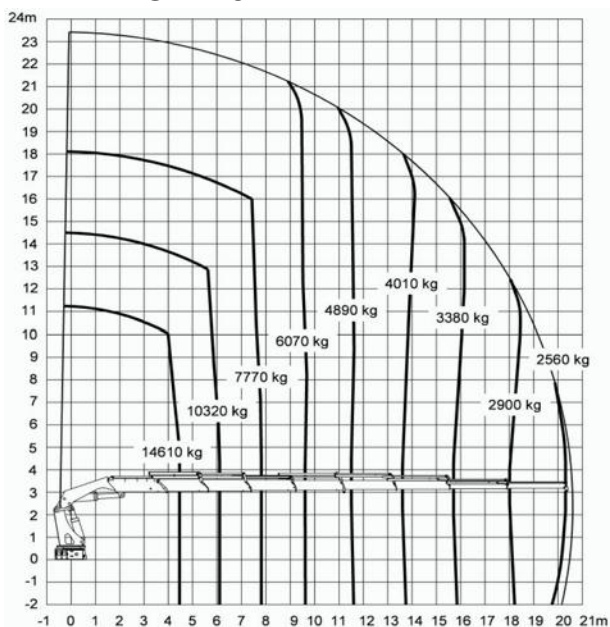

Tõstukauto Volvo FH12 8x4 hüdrotõstukiga HMF THOR K8+JIB K8

- Noole kõrgus 42 meetrit.
- Maksimaalne tõstevõime 15 tonni.
- Veokasti pikkus 7 m, laius 2,48 m, kõrgus 0,8 m.
- Veokast hüdrauliliselt pikendatav kuni 8,7 meetrini.
- Tõstukauto kandevõime 8 tonni.
- Tööd tõstekorviga kuni 37 meetri kõrgusel.
- Tõstekorvi mõõtmed 220 cm x 100 cm.
- Tõstuk on raadioteel juhitud, mis annab eelise tõstetööde täpsuses, kiiruses ja mugavuses.

HMF THOR K8

HMF THOR K8+JIB K8

Veoste tellimine ja info ☎ 56 55 445

www.**SINTRAVELLA**.ee
TRANSPORT

anna oma koorem meie kanda