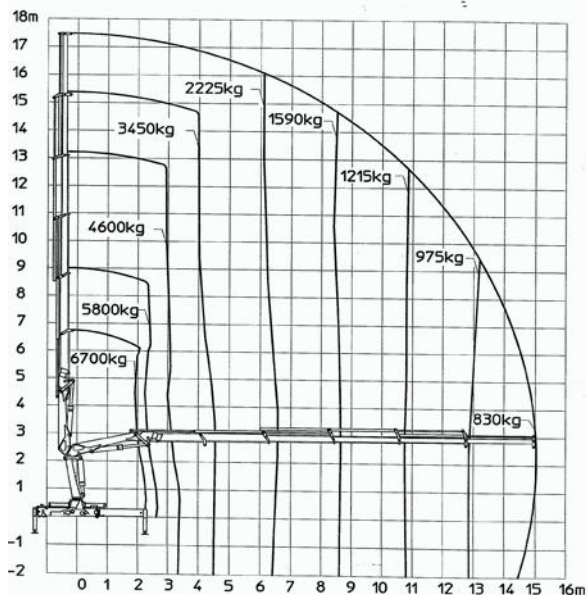

Tõstukauto Volvo FM9 hüdrotõstukiga HMF 1820 K5

- Noole kõrgus 17,5 meetrit.
- Maksimaalne tõstevõime 4 tonni.
- Veokasti pikkus 6,6 m, laius 2,48 m, porte kõrgus 1 m.
- Tõstukauto kandevõime 13 tonni.

Tõstukauto Volvo FM9 hüdrotõstukiga HMF 1820 K5

- Noole kõrgus 17,5 meetrit.
- Maksimaalne tõstevõime 4 tonni.
- Veokasti pikkus 7,5 m, laius 2,48 m, porte kõrgus 1 m.
- Tõstukauto kandevõime 13 tonni.

HMF1820 K5

Veoste tellimine ja info ☎ 56 55 445

anna oma koorem meie kanda