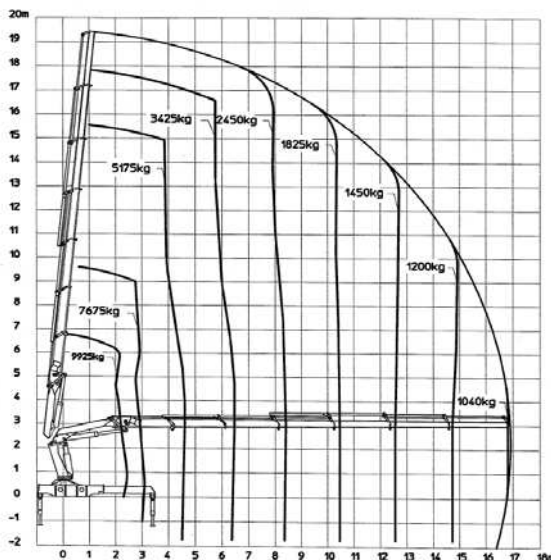

Tõstukauto Volvo FM9 hüdrotõstukiga HMF 2820 K6+JIB

- Noole kõrgus 28 meetrit.
- Maksimaalne tõstevõime 5,5 tonni.
- Veokasti pikkus 7,0 m, laius 2,48 m, porte kõrgus 1 m.
- Tõstukauto kandevõime 10 tonni.

Tõstukauto Volvo FM9 hüdrotõstukiga HMF 2820 K6+JIB

1. Noole kõrgus 28 meetrit.
   - Maksimaalne tõstevõime 5,5 tonni.
   - Veokasti pikkus 7,25 m, laius 2,48 m, porte kõrgus 1 m.
   - Tõstukauto kandevõime 10 tonni.
2. Tõstukid on raadioteel juhitud, mis annab eelise tõstetööde täpsuses, kiiruses ja mugavuses.

HMF2820 K6

HMF2820 K6+JIBK3

Veoste tellimine ja info ☎ 56 55 445