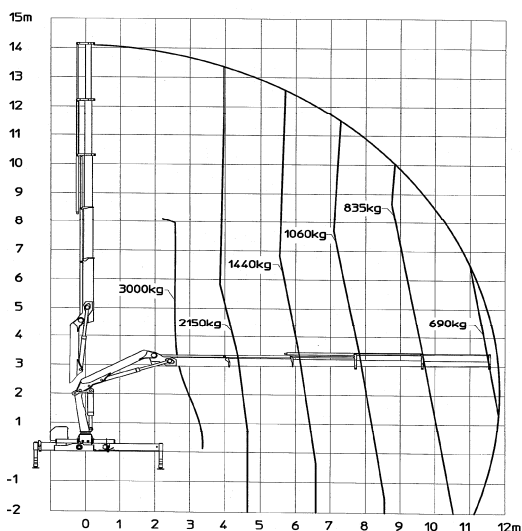

Tõstukauto Scania 124 hüdrotõstukiga HMF 1110 K4

- Noole kõrgus 14 meetrit.
- Maksimaalne tõstevõime 2,5 tonni.
- Veokasti pikkus 7,3 m, laius 2,48 m, porte kõrgus 0,8 m.
- Tõstukauto kandevõime 13 tonni.

Tõstukauto IVECO DAILY hüdrotõstukiga HMF 635K4

- Noole kõrgus 12 meetrit.
- Maksimaalne tõstevõime 1,3 tonni.
- Veokasti pikkus 5,4 m, laius 2,25 m, porte kõrgus 0,6 m.
- Laadimiskõrgus 1 meeter.
- Tõstukauto kandevõime 2,5 tonni.

HMF 1110K4

HMF 635K4

Veoste tellimine ja info ☎ 56 55 445

www.**SINTRAVELLA**.ee
TRANSPORT

anna oma koorem meie kanda