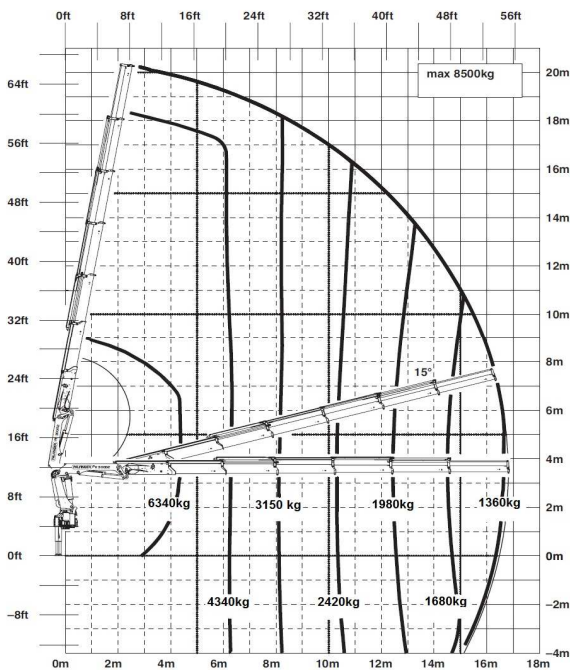

PALFINGER 32000 D

Veoste tellimine ja info ☎ 56 55 445

www.**SINTRAVELLA**.ee
TRANSPORT

anna oma koorem meie kanda