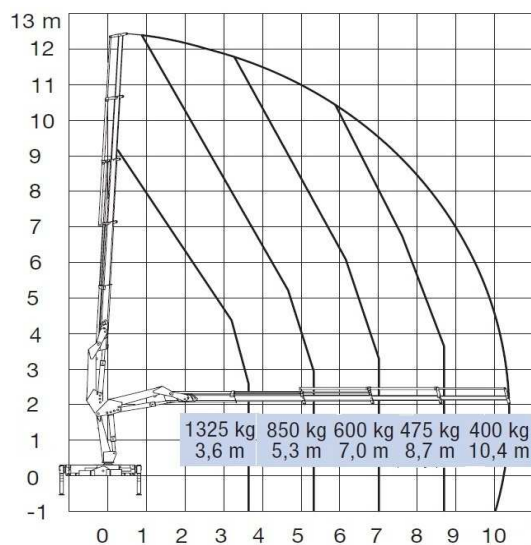

HMF1820 K5

Veoste tellimine ja info ☎ 56 55 445

anna oma koorem meie kanda

Tõstukauto Scania 124 hüdrotõstukiga HMF 1110 K4

- * Noole kõrgus 14 meetrit.
- * Maksimaalne tõstevõime 2,5 tonni.
- * Veokasti pikkus 7,3 m, laius 2,48 m, porte kõrgus 0,8 m.
- * Tõstukauto kandevõime 13 tonni.

Tõstukauto IVECO DAILY hüdrotõstukiga HMF 635K4

- * Noole kõrgus 12 meetrit.
- * Maksimaalne tõstevõime 1,3 tonni.
- * Veokasti pikkus 5,4 m, laius 2,25 m, porte kõrgus 0,6 m.
- * Laadimiskõrgus 1 meeter.
- * Tõstukauto kandevõime 2,5 tonni.

HMF 1110K4

HMF 635K4

Veoste tellimine ja info ☎ 56 55 445

www.**SINTRAVELLA**.ee
TRANSPORT

anna oma koorem meie kanda

Korvtõstuk Iveco Daily Bizzochi Autel 201

- * Korvi mõõtmed 140 cm x 110 cm
- * Korvi põhja max kõrgus 18 meetrit, maksimaalne töökõrgus 20m
- * Maksimaalne korvi kanne 200 kg
- * Korvtõstuk pöörleb 360° ja korv $\pm 60^\circ/\pm 15^\circ$
- * Korvist võimalik 230V AC
- * Juhitav nii korvist kui alt tõstukilt
- * Veok on kerge (3500kg) mis annab väga hea võimaluse liikuda haljasaladel

- * Korvtõstuk on väga hea manööverdamis võimega ja lihtsalt käsitletav.

Veoste tellimine ja info ☎ 56 55 445

www.**SINTRAVELLA**.ee
TRANSPORT
anna oma koorem meie kanda

RENAULT MASTER (kaubik)

- * Furgooni mõõtmed, pikkus 3,6 m, laius 1,75 m, kõrgus 2,15 m.
- * Maht 9 m³.
- * Kandevoime 1,5 tonni.