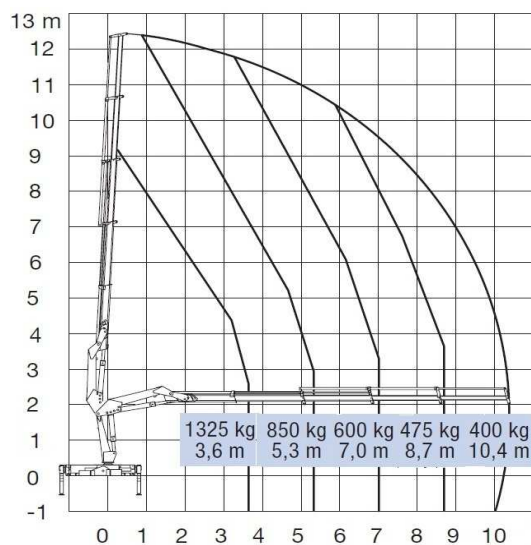

HMF1820 K5

Veoste tellimine ja info ☎ 56 55 445

Tõstukauto Scania 124 hüdrotõstukiga HMF 1110 K4

- * Noole kõrgus 14 meetrit.
- * Maksimaalne tõstevõime 2,5 tonni.
- * Veokasti pikkus 7,3 m, laius 2,48 m, porte kõrgus 0,8 m.
- * Tõstukauto kandevõime 13 tonni.

Tõstukauto IVECO DAILY hüdrotõstukiga HMF 635K4

- * Noole kõrgus 12 meetrit.
- * Maksimaalne tõstevõime 1,3 tonni.
- * Veokasti pikkus 5,4 m, laius 2,25 m, porte kõrgus 0,6 m.
- * Laadimiskõrgus 1 meeter.
- * Tõstukauto kandevõime 2,5 tonni.

HMF 1110K4

HMF 635K4

Veoste tellimine ja info ☎ 56 55 445

www.**SINTRAVELLA**.ee
TRANSPORT

anna oma koorem meie kanda

Tõstukauto Scania 124 hüdrotõstukiga HMF 1110 K4

- * Noole kõrgus 14 meetrit.
- * Maksimaalne tõstevõime 2,5 tonni.
- * Veokasti pikkus 7,3 m, laius 2,48 m, porte kõrgus 0,8 m.
- * Tõstukauto kandevõime 13 tonni.