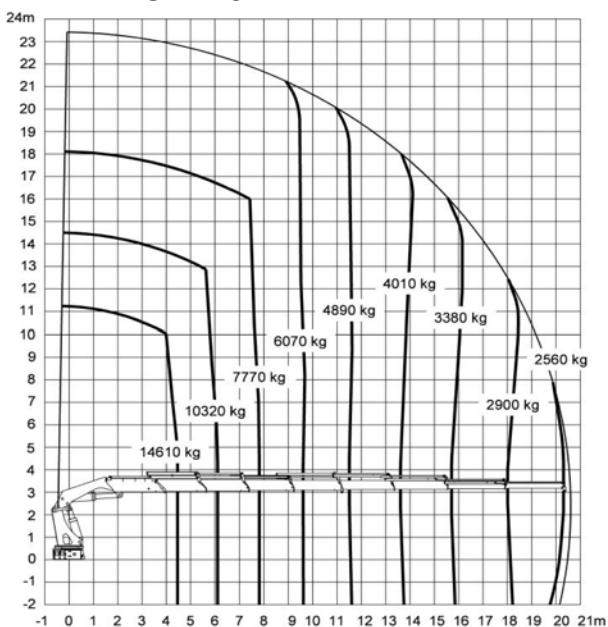

Tõstukauto Volvo FH12 8x4 hüdrotõstukiga HMF THOR K8+JIB K8

- Noole kõrgus 42 meetrit.
- Maksimaalne tõstevõime 15 tonni.
- Veokasti pikkus 7 m, laius 2,48 m, kõrgus 0,8 m.
- Veokast hüdrauliliselt pikendatav kuni 8,7 meetrini.
- Tõstukauto kandevõime 8 tonni.
- Tööd tõstekorviga kuni 37 meetri kõrgusel.
- Tõstekorvi mõõtmed 220 cm x 100 cm.
- Tõstuk on raadioteel juhitud, mis annab eelise tõstetööde täpsuses, kiiruses ja mugavuses.

HMF THOR K8

HMF THOR K8+JIB K8

Veoste tellimine ja info ☎ 56 55 445

www.**SINTRAVELLA**.ee
TRANSPORT

anna oma koorem meie kanda