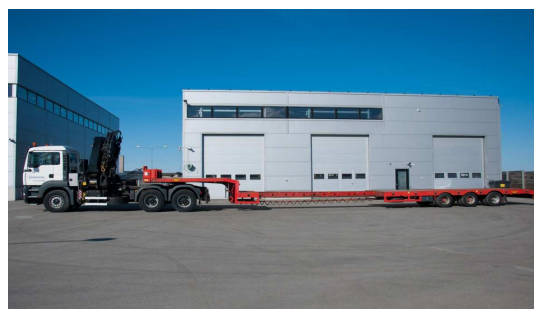

Tõstukauto Man TGA hüdrotõstukiga HIAB 422E6+JIB

- Noole kõrgus 30 meetrit.
- Maksimaalne tõstevõime 7,6 tonni.
- Eesmine tugikäpp.
- Veokasti pikkus 4,75 m, laius 2,48 m, porte kõrgus 0,6 m.
- Tõstukauto kandevõime 9 tonni.
- Tõstuk on raadioteel juhitud, mis annab eelise tõstetööde täpsuses, kiiruses ja mugavuses.
- Vints tõstejõuga 2,4 tonni

Võimalik varustada poolhaagistega:

- Schmitz pikkus 11,6 m laius 2,48 porte kõrgus 0,6 m, kandevõime 21 tonni
- Broshuis 31N5-EU pikkus 13,58m + 6,5m laadimiskõrgus 0,9m, kandevõime 33 tonni.

HIAB 422E6

HIAB 422E6+JIB

Veoste tellimine ja info ☎ 56 55 445

www.**SINTRAVELLA**.ee
TRANSPORT

anna oma koorem meie kanda