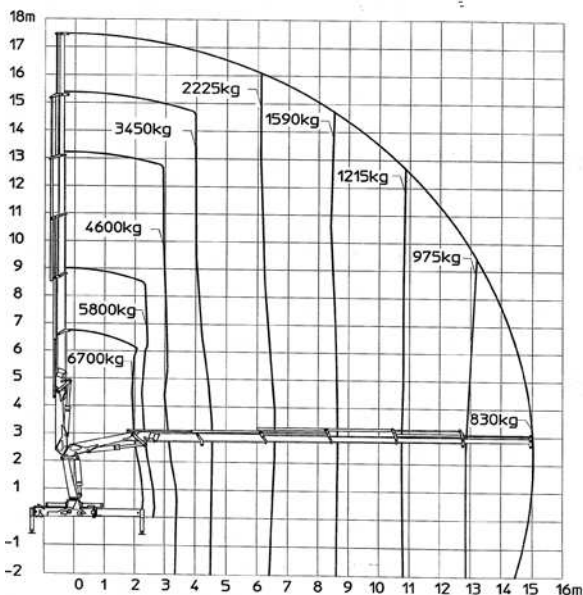

HMF1820 K5

Veoste tellimine ja info ☎ 56 55 445

Tõstukauto Scania 124 hüdrotõstukiga HMF 1110 K4

- * Noole kõrgus 14 meetrit.
- * Maksimaalne tõstevõime 2,5 tonni.
- * Veokasti pikkus 7,3 m, laius 2,48 m, porte kõrgus 0,8 m.
- * Tõstukauto kandevõime 13 tonni.