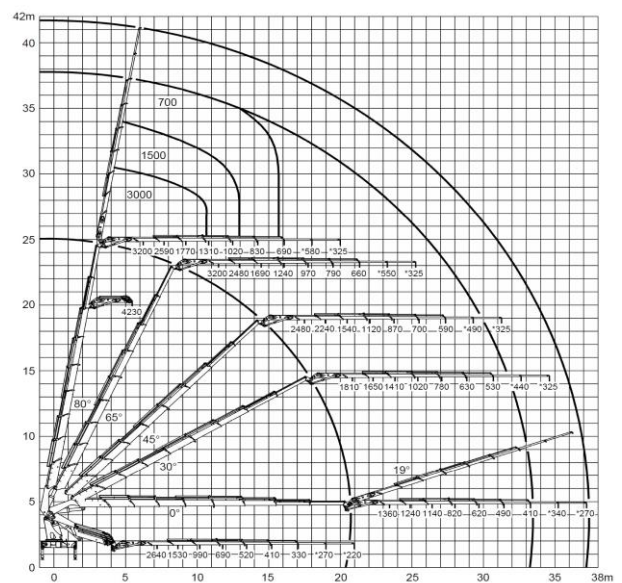

Tõstukauto Volvo FH12 8x4 hüdrotõstukiga HMF 8520 K8+JIB K8

- Noole kõrgus 42 meetrit.
- Maksimaalne tõstevõime 16 tonni.
- Veokasti pikkus 6,66 m, laius 2,48 m. hüdrauliliselt pikendatav kuni 8,3 meetrini.
- Tõstukauto kandevõime 8 tonni.
- Tugikäpp ees.
- Tööd tõstekorviga kuni 37 meetri kõrgusel.
- Tõstekorvi mõõtmed 220 cm x 100 cm.
- Tõstuk on raadioteel juhitud, mis annab eelise tõstetööde täpsuses, kiiruses ja mugavuses.

Veoste tellimine ja info ☎ 56 55 445

www.**SINTRAVELLA**.ee
TRANSPORT

anna oma koorem meie kanda