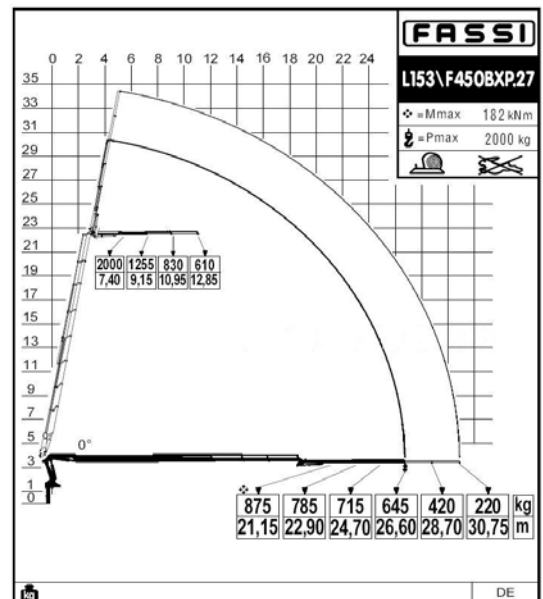

FASSI 450BXP27

FASSI 450BXP27/L153

Veoste tellimine ja info ☎ 56 55 445

Tõstukauto Man TGA hüdrotõstukiga HIAB 422E6+JIB

- * Noole kõrgus 30 meetrit.
- * Maksimaalne tõstevõime 7,6 tonni.
- * Eesmine tugikäpp.
- * Veokasti pikkus 4,75 m, laius 2,48 m, porte kõrgus 0,6 m.
- * Tõstukauto kandevõime 9 tonni.
- * Tõstuk on raadioteel juhitud, mis annab eelise tõstetööde täpsuses, kiiruses ja mugavuses.
- * Vints tõstejõuga 2,4 tonni