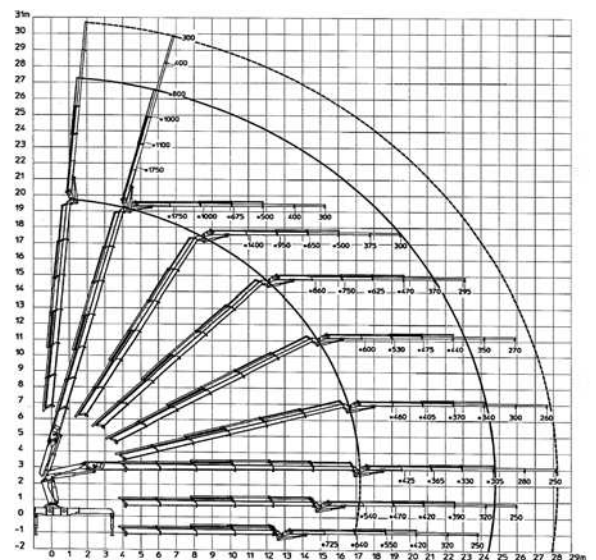

HMF2820 K6+JIBK3

Veoste tellimine ja info ☎ 56 55 445