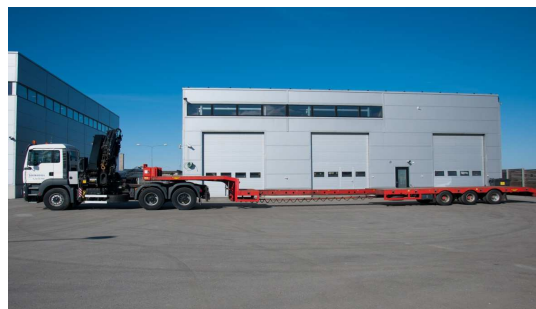

Tõstukauto Man TGA hüdrotõstukiga HIAB 422E6+JIB

- Noole kõrgus 30 meetrit.
- Maksimaalne tõstevõime 7,6 tonni.
- Eesmine tugikäpp.
- Veokasti pikkus 4,75 m, laius 2,48 m, porte kõrgus 0,6 m.
- Tõstukauto kandevõime 9 tonni.
- Tõstuk on raadioteel juhitud, mis annab eelise tõstetööde täpsuses, kiiruses ja mugavuses.
- Vints tõstejõuga 2,4 tonni

Võimalik varustada poolhaagistega:

- Schmitz pikkus 11,6 m laius 2,48
  porte kõrgus 0,6 m, kandevõime 21 tonni
- Broshuis 31N5-EU pikkus 13,58m + 6,5m
  laadimiskõrgus 0,9m, kandevõime 33 tonni.

HIAB 422E6

HIAB 422E6+JIB

Veoste tellimine ja info ☎ 56 55 445

anna oma koorem meie kanda