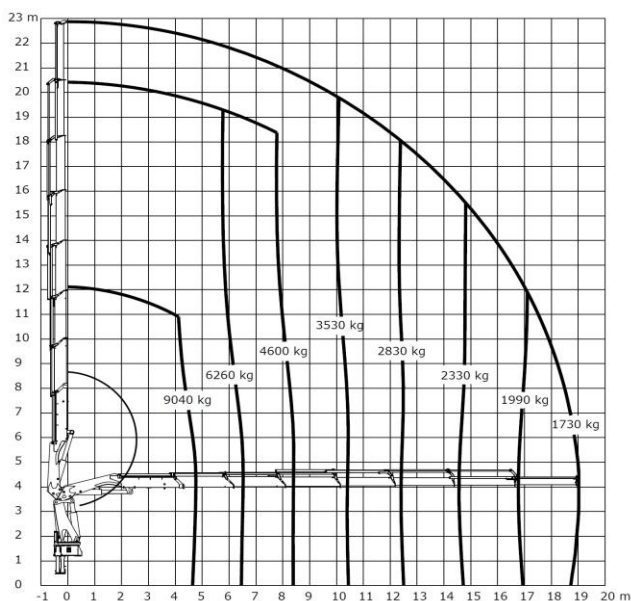

Tõstukauto Volvo FM 6x2 hüdrotõstukiga HMF 5020 K7+JIB K4

- Noole kõrgus 35 meetrit.
- Maksimaalne tõstevõime 9 tonni.
- Veokasti pikkus 6,70 m, laius 2,48 m.
- porte kõrgus 1 m.
- Tõstukauto kandevõime 8 tonni.
- Tugikäpp ees.
- Erinevate haagiste võimalus.
- Tõstuk on raadioteel juhitud, mis annab eelise tõstetööde täpsuses, kiiruses ja mugavuses.

HMF 5020 K7

Veoste tellimine ja info ☎ 56 55 445

www.SINTRAVELLA.ee
TRANSPORT

anna oma koorem meie kanda