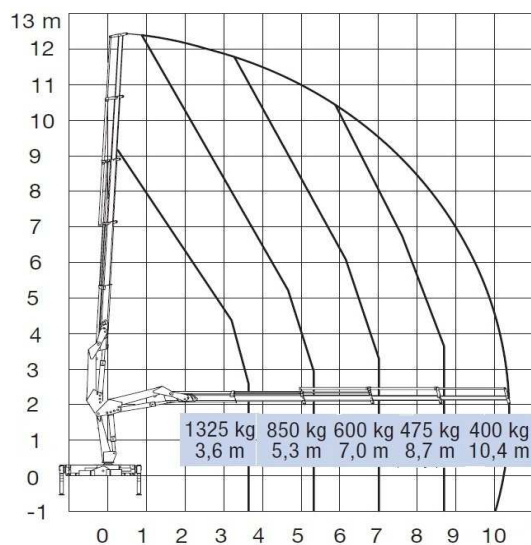

HMF 635K4

Veoste tellimine ja info ☎ 56 55 445

www.**SINTRAVELLA**.ee
TRANSPORT

anna oma koorem meie kanda