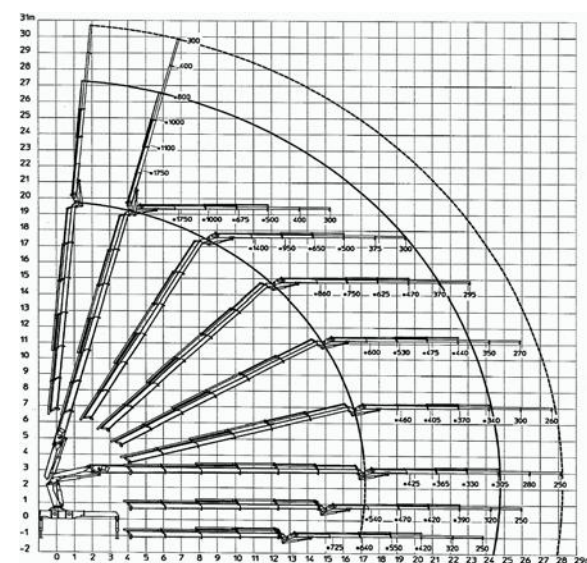

HMF2820 K6+JIBK3

Veoste tellimine ja info ☎ 56 55 445