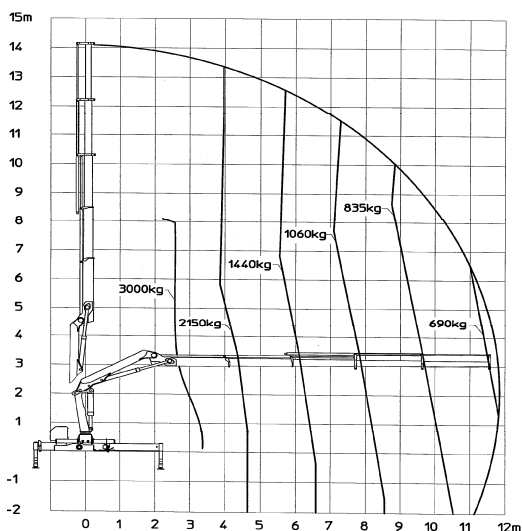

HMF1820 K5

Veoste tellimine ja info ☎ 56 55 445

anna oma koorem meie kanda

Tõstukauto Scania 124 hüdrotõstukiga HMF 1110 K4

- * Noole kõrgus 14 meetrit.
- * Maksimaalne tõstevõime 2,5 tonni.
- * Veokasti pikkus 7,3 m, laius 2,48 m, porte kõrgus 0,8 m.
- * Tõstukauto kandevõime 13 tonni.

Tõstukauto IVECO DAILY hüdrotõstukiga HMF 635K4

- * Noole kõrgus 12 meetrit.
- * Maksimaalne tõstevõime 1,3 tonni.
- * Veokasti pikkus 5,4 m, laius 2,25 m, porte kõrgus 0,6 m.
- * Laadimiskõrgus 1 meeter.
- * Tõstukauto kandevõime 2,5 tonni.

HMF 1110K4

HMF 635K4

Veoste tellimine ja info ☎ 56 55 445

www.**SINTRAVELLA**.ee
TRANSPORT

anna oma koorem meie kanda

Korvtõstuk Iveco Daily Bizzochi Autel 201

- * Korvi mõõtmed 140 cm x 110 cm
- * Korvi põhja max kõrgus 18 meetrit, maksimaalne töökõrgus 20m
- * Maksimaalne korvi kanne 200 kg
- * Korvtõstuk pöörleb 360° ja korv $\pm 60^\circ/\pm 15^\circ$
- * Korvist võimalik 230V AC
- * Juhitav nii korvist kui alt tõstukilt
- * Veok on kerge (3500kg) mis annab väga hea võimaluse liikuda haljasaladel