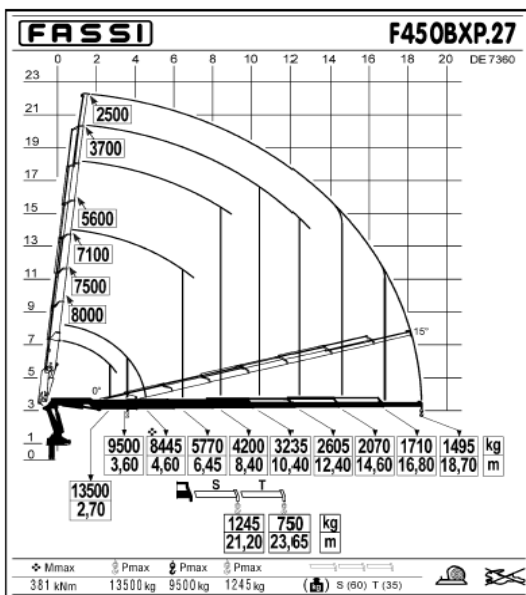

FASSI 450BXP27

FASSI 450BXP27/L153

Veoste tellimine ja info ☎ 56 55 445

Tõstukauto Man TGA hüdrotõstukiga HIAB 422E6+JIB

- * Noole kõrgus 30 meetrit.
- * Maksimaalne tõstevõime 7,6 tonni.
- * Eesmine tugikäpp.
- * Veokasti pikkus 4,75 m, laius 2,48 m, porte kõrgus 0,6 m.
- * Tõstukauto kandevõime 9 tonni.
- * Tõstuk on raadioteel juhitud, mis annab eelise tõstetööde täpsuses, kiiruses ja mugavuses.
- * Vints tõstejõuga 2,4 tonni