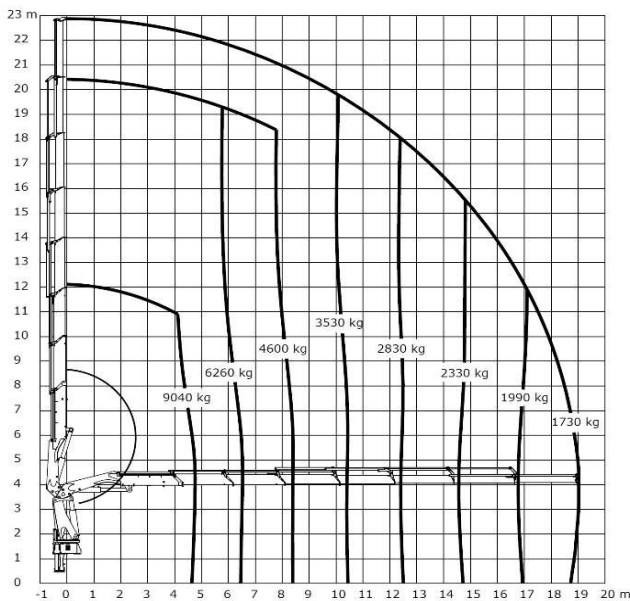

Tõstukauto Volvo FM 6x2 (4 tk) hüdrotõstukiga HMF 5020 K7+JIB K4

- Noole kõrgus 35 meetrit.
- Maksimaalne tõstevõime 9 tonni.
- Veokasti pikkus 6,70 m ja 6,6 m,
- laius 2,48 m, porte kõrgus 0,8 m.
- Tõstukauto kandevõime 8 tonni.
- Tugikäpp ees.
- Tööd tõstekorviga kuni 33 meetri kõrgusel.
- Tõstekorvi mõõtmed kuni 220 cm x 100 cm.
- Erinevate haagiste võimalus.
- Tõstuk on raadioteel juhitud, mis annab eelise tõstetööde täpsuses, kiiruses ja mugavuses.

HMF 5020 K7

Veoste tellimine ja info ☎ 56 55 445