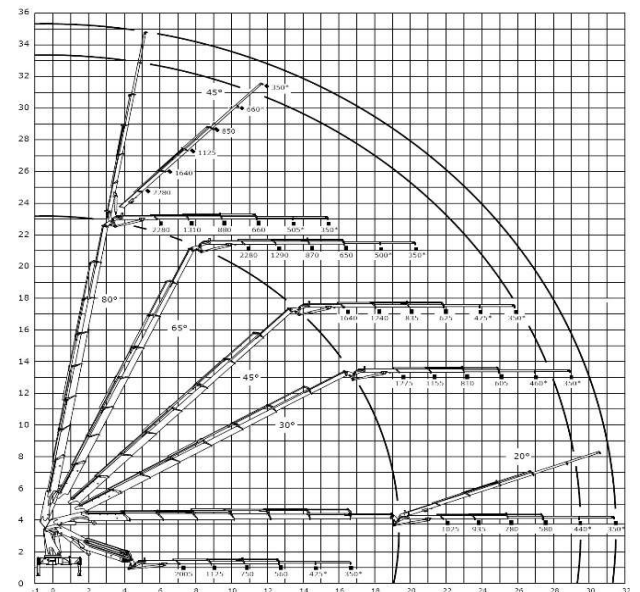

HMF 5020K7+JIB K4