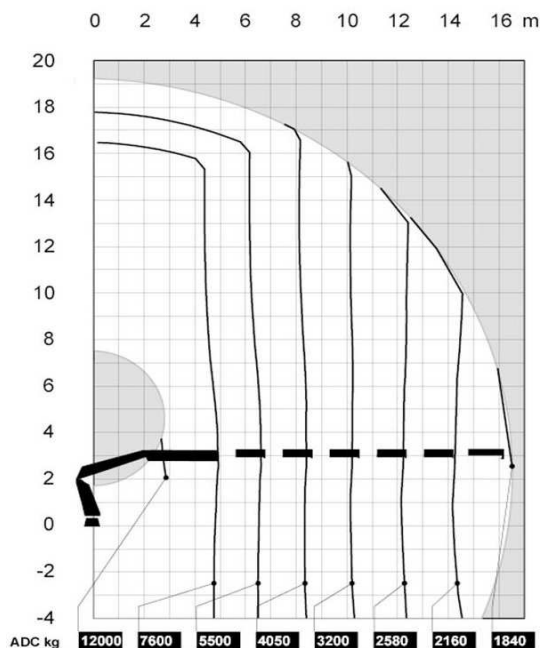

Tõstukauto Man TGA hüdrotõstukiga HIAB 422E6+JIB

- Noole kõrgus 30 meetrit.
- Maksimaalne tõstevõime 7,6 tonni.
- Eesmine tugikäpp.
- Veokasti pikkus 4,75 m, laius 2,48 m, porte kõrgus 0,6 m.
- Tõstukauto kandevõime 9 tonni.
- Tõstuk on raadioteel juhitud, mis annab eelise tõstetööde täpsuses, kiiruses ja mugavuses.
- Vints tõstejõuga 2,4 tonni

Võimalik varustada poolhaagistega:

- Schmitz pikkus 11,6 m laius 2,48
  porte kõrgus 0,6 m, kandevõime 21 tonni
- Broshuis 31N5-EU pikkus 13,58m + 6,5m
  laadimiskõrgus 0,9m, kandevõime 33 tonni.

HIAB 422E6

HIAB 422E6+JIB

Veoste tellimine ja info ☎ 56 55 445

www.**SINTRAVELLA**.ee
TRANSPORT

anna oma koorem meie kanda