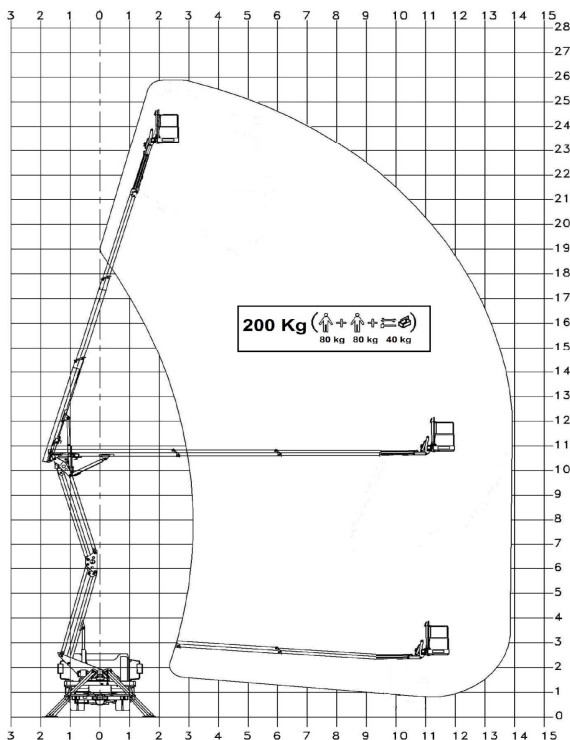

HMF 1110K4

HMF 635K4

Veoste tellimine ja info ☎ 56 55 445

www.**SINTRAVELLA**.ee
TRANSPORT

anna oma koorem meie kanda

Korvtõstuk Mercedes-Benz Atego CTE Z26

- * Korvi mõõtmed 140cm x 70 cm
- * Korvtõstuki korvi põhja max kõrgus 23,3m
- * maksimaalne töökõrgus 26m
- * maksimaalne korvi kanne 200kg
- * Korvtõstuki maksimaalne ulatuvus küljele 11,8 m
- * Korv pöörleb $\pm 60^\circ$
- * Korvist võimalik 230V AC
- * Korvtõstuk on juhitud nii korvist kui alt tõstukilt

SEQUANI MECCANICA (CTE) Z 26 TÕSTEGRAAFIK

Veoste tellimine ja info ☎ 56 55 445

www.**SINTRAVELLA**.ee
TRANSPORT

anna oma koorem meie kanda

RENAULT MASTER L3H3 (kaubik)

- * Furgooni mõõtmed, pikkus 3,6 m, laius 1,75 m, kõrgus 2,15 m.
- * Maht 14,8 m³.
- * Kandevoime 1,5 tonni.
- * Erinevate haagiste võimalus