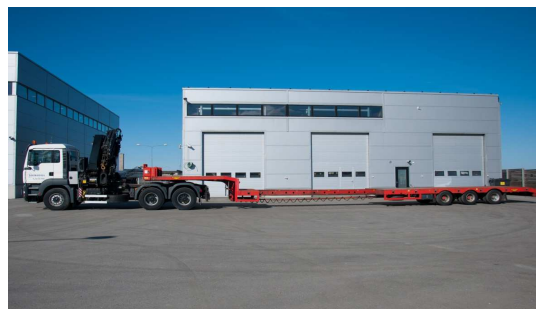

Tõstukauto Man TGA hüdrotõstukiga HIAB 422E6+JIB

- Noole kõrgus 30 meetrit.
- Maksimaalne tõstevõime 7,6 tonni.
- Eesmine tugikäpp.
- Veokasti pikkus 4,75 m, laius 2,48 m, porte kõrgus 0,6 m.
- Tõstukauto kandevõime 9 tonni.
- Tõstuk on raadioteel juhitud, mis annab eelise tõstetööde täpsuses, kiiruses ja mugavuses.
- Vints tõstejõuga 2,4 tonni

Võimalik varustada poolhaagistega:

- Schmitz pikkus 11,6 m laius 2,48
  porte kõrgus 0,6 m, kandevõime 21 tonni
- Broshuis 31N5-EU pikkus 13,58m + 6,5m
  laadimiskõrgus 0,9m, kandevõime 33 tonni.

HIAB 422E6

HIAB 422E6+JIB

Veoste tellimine ja info ☎ 56 55 445

www.**SINTRAVELLA**.ee
TRANSPORT

anna oma koorem meie kanda