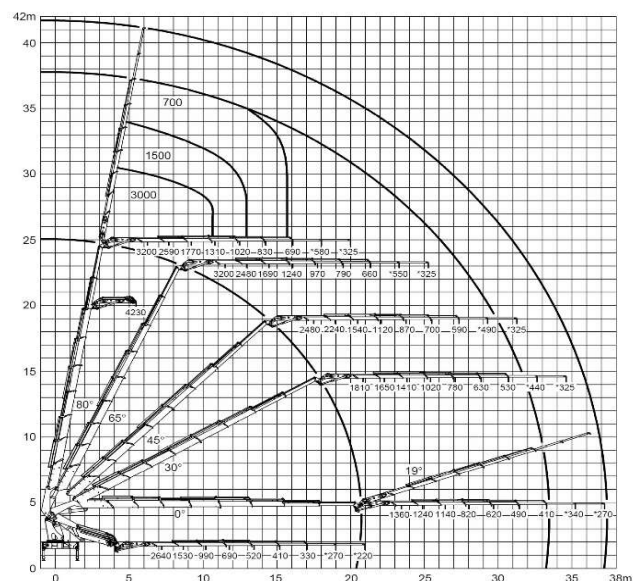

Tõstukauto Volvo FH12 8x4 (2 tk) hüdrotõstukiga HMF 8520 K8+JIB K8

- * Noole kõrgus 42 meetrit.
- * Maksimaalne tõstevõime 16 tonni.
- * Veokasti pikkus 6,6 m, laius 2,48 m. hüdrauliliselt pikendatav kuni 8,4 meetrini.
- * Tõstukauto kandevõime 8 tonni.
- * Tugikäpp ees.
- * Tööd tõstekorviga kuni 37 meetri kõrgusel.
- * Tõstekorvi mõõtmed 220 cm x 100 cm.
- * Erinevate haagiste võimalus.
- * Tõstuk on raadioteel juhitud, mis annab eelise tõstetööde täpsuses, kiiruses ja mugavuses.

HMF 8520 K8

HMF 8520 K8+JIB K8

Veoste tellimine ja info ☎ 56 55 445

Tõstukauto Volvo FM 6x2 (4 tk) hüdrotõstukiga HMF 5020 K7+JIB K4

- * Noole kõrgus 35 meetrit.
- * Maksimaalne tõstevõime 9 tonni.
- * Veokasti pikkus 6,70 m ja 6,6 m,
- * laius 2,48 m, porte kõrgus 0,8 m.
- * Tõstukauto kandevõime 8 tonni.
- * Tugikäpp ees.
- * Tööd tõstekorviga kuni 33 meetri kõrgusel.
- * Tõstekorvi mõõtmed kuni 220 cm x 100 cm.
- * Erinevate haagiste võimalus.
- * Tõstuk on raadioteel juhitud, mis annab eelise tõstetööde täpsuses, kiiruses ja mugavuses.

HMF 5020 K7

HMF 5020K7+JIB K4

Veoste tellimine ja info ☎ 56 55 445

Tõstukauto Volvo FM 6x2 (2 tk) hüdrotõstukiga HMF 3220 K6+JIB K4

- * Noole kõrgus 32 meetrit.
- * Maksimaalne tõstevõime 6,1 tonni.
- * Veokasti pikkus 6,55 m ja 6,77 m,
- * laius 2,48 m, porte kõrgus 0,8 m.
- * Tõstukauto kandevõime 10,5 tonni.
- * Tugikäpp ees.
- * Tööd tõstekorviga kuni 30 meetri kõrgusel.
- * Tõstekorvi mõõtmed kuni 220 cm x 100 cm.
- * Erinevate haagiste võimalus.
- * Tõstuk on raadioteel juhitud, mis annab eelise tõstetööde täpsuses, kiiruses ja mugavuses.