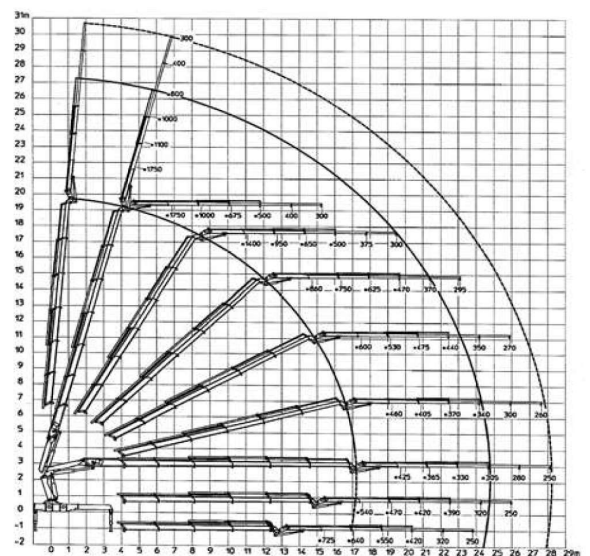

HMF2820 K6+JIBK3

Veoste tellimine ja info ☎ 56 55 445

www.**SINTRAVELLA**.ee
TRANSPORT
anna oma koorem meie kanda