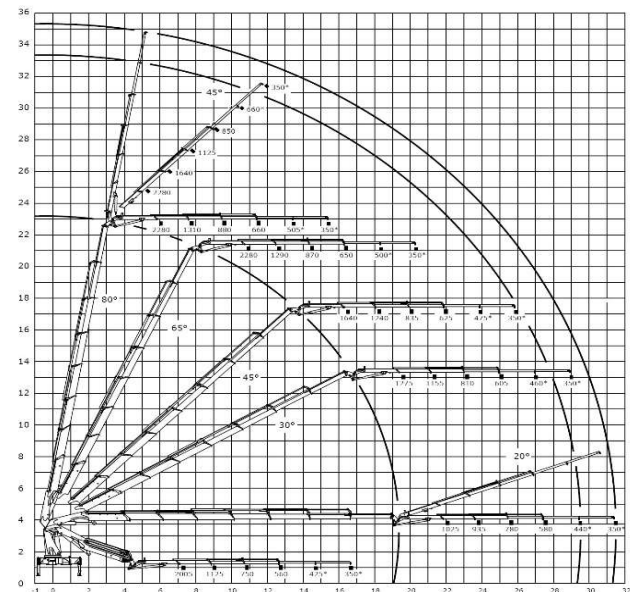

Tõstukauto Volvo FH12 8x4 (2 tk) hüdrotõstukiga HMF 8520 K8+JIB K8

- * Noole kõrgus 42 meetrit.
- * Maksimaalne tõstevõime 16 tonni.
- * Veokasti pikkus 6,6 m, laius 2,48 m. hüdrauliliselt pikendatav kuni 8,4 meetrini.
- * Tõstukauto kandevõime 8 tonni.
- * Tugikäpp ees.
- * Tööd tõstekorviga kuni 37 meetri kõrgusel.
- * Tõstekorvi mõõtmed 220 cm x 100 cm.
- * Erinevate haagiste võimalus.
- * Tõstuk on raadioteel juhitud, mis annab eelise tõstetööde täpsuses, kiiruses ja mugavuses.

HMF 8520 K8

HMF 8520 K8+JIB K8

Veoste tellimine ja info ☎ 56 55 445

Tõstukauto Volvo FM 6x2 (4 tk) hüdrotõstukiga HMF 5020 K7+JIB K4

- * Noole kõrgus 35 meetrit.
- * Maksimaalne tõstevõime 9 tonni.
- * Veokasti pikkus 6,70 m ja 6,6 m,
- * laius 2,48 m, porte kõrgus 0,8 m.
- * Tõstukauto kandevõime 8 tonni.
- * Tugikäpp ees.
- * Tööd tõstekorviga kuni 33 meetri kõrgusel.
- * Tõstekorvi mõõtmed kuni 220 cm x 100 cm.
- * Erinevate haagiste võimalus.
- * Tõstuk on raadioteel juhitud, mis annab eelise tõstetööde täpsuses, kiiruses ja mugavuses.

HMF 5020 K7

HMF 5020K7+JIB K4

Veoste tellimine ja info ☎ 56 55 445

Tõstukauto Volvo FM 6x2 (2 tk) hüdrotõstukiga HMF 3220 K6+JIB K4

- * Noole kõrgus 32 meetrit.
- * Maksimaalne tõstevõime 6,1 tonni.
- * Veokasti pikkus 6,55 m ja 6,77 m,
- * laius 2,48 m, porte kõrgus 0,8 m.
- * Tõstukauto kandevõime 10,5 tonni.
- * Tugikäpp ees.
- * Tööd tõstekorviga kuni 30 meetri kõrgusel.
- * Tõstekorvi mõõtmed kuni 220 cm x 100 cm.
- * Erinevate haagiste võimalus.
- * Tõstuk on raadioteel juhitud, mis annab eelise tõstetööde täpsuses, kiiruses ja mugavuses.