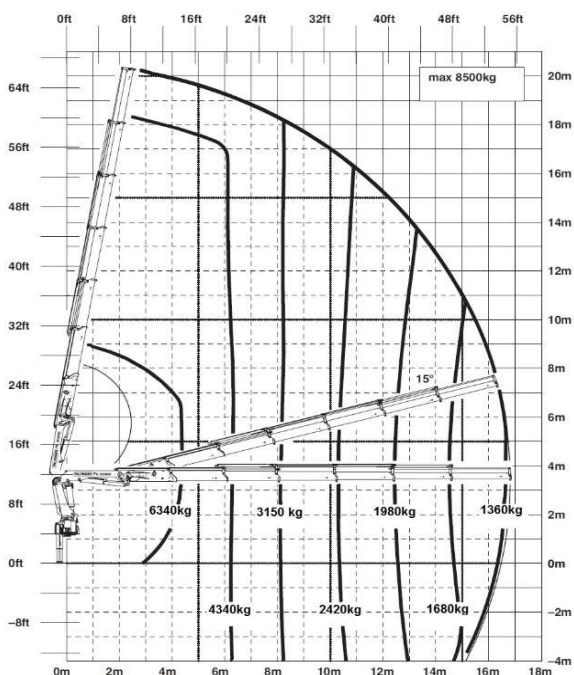

PALFINGER 32000 D

Veoste tellimine ja info ☎ 56 55 445

www.**SINTRAVELLA**.ee
TRANSPORT
anna oma koorem meie kanda