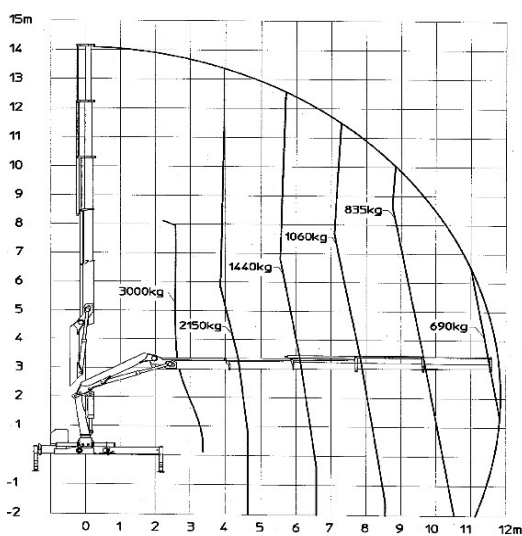

Tõstukauto Scania 124 hüdrotõstukiga HMF 1110 K4

- Noole kõrgus 14 meetrit.
- Maksimaalne tõstevõime 2,5 tonni.
- Veokasti pikkus 7,3 m, laius 2,48 m, porte kõrgus 0,8 m.
- Tõstukauto kandevõime 13 tonni.

Tõstukauto IVECO DAILY hüdrotõstukiga HMF 635K4

- Noole kõrgus 12 meetrit.
- Maksimaalne tõstevõime 1,3 tonni.
- Veokasti pikkus 5,4 m, laius 2,25 m, porte kõrgus 0,6 m.
- Laadimiskõrgus 1 meeter.
- Tõstukauto kandevõime 2,5 tonni.

HMF 1110K4

HMF 635K4

Veoste tellimine ja info ☎ 56 55 445

www.**SINTRAVELLA**.ee
TRANSPORT

anna oma koorem meie kanda