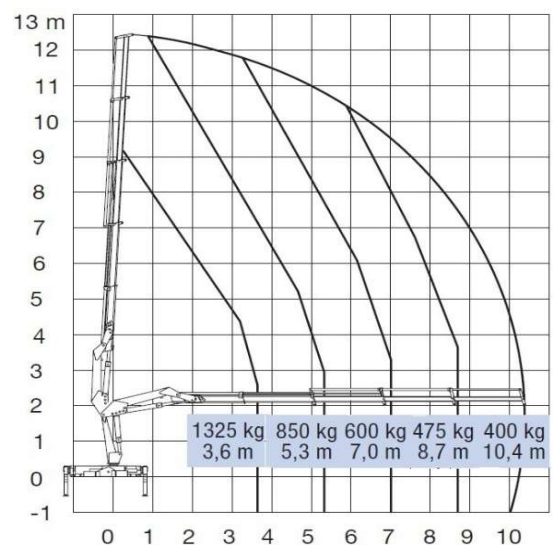

HMF 635K4

Veoste tellimine ja info ☎ 56 55 445

www.**SINTRAVELLA**.ee
TRANSPORT

anna oma koorem meie kanda