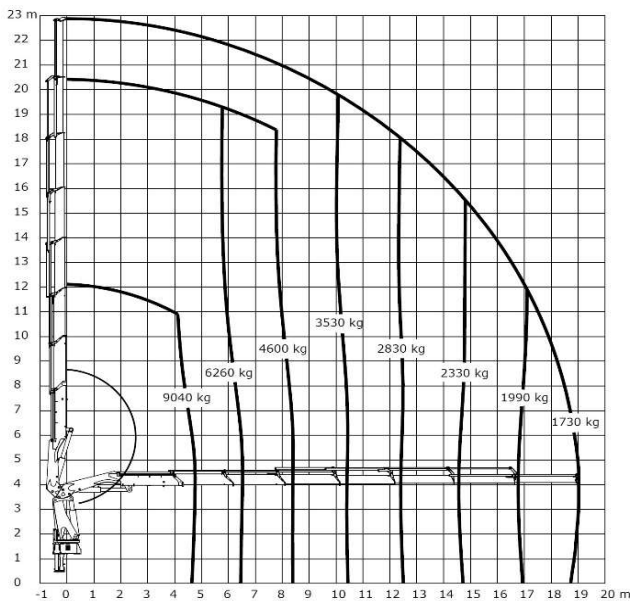

Tõstukauto Volvo FH12 8x4 (2 tk) hüdrotõstukiga HMF 8520 K8+JIB K8

- * Noole kõrgus 42 meetrit.
- * Maksimaalne tõstevõime 16 tonni.
- * Veokasti pikkus 6,6 m, laius 2,48 m. hüdrauliliselt pikendatav kuni 8,4 meetrini.
- * Tõstukauto kandevõime 8 tonni.
- * Tugikäpp ees.
- * Tööd tõstekorviga kuni 37 meetri kõrgusel.
- * Tõstekorvi mõõtmed 220 cm x 100 cm.
- * Erinevate haagiste võimalus.
- * Tõstuk on raadioteel juhitud, mis annab eelise tõstetööde täpsuses, kiiruses ja mugavuses.

HMF 8520 K8

HMF 8520 K8+JIB K8

Veoste tellimine ja info ☎ 56 55 445

Tõstukauto Volvo FM 6x2 (4 tk) hüdrotõstukiga HMF 5020 K7+JIB K4

- * Noole kõrgus 35 meetrit.
- * Maksimaalne tõstevõime 9 tonni.
- * Veokasti pikkus 6,70 m ja 6,6 m,
- * laius 2,48 m, porte kõrgus 0,8 m.
- * Tõstukauto kandevõime 8 tonni.
- * Tugikäpp ees.
- * Tööd tõstekorviga kuni 33 meetri kõrgusel.
- * Tõstekorvi mõõtmed kuni 220 cm x 100 cm.
- * Erinevate haagiste võimalus.
- * Tõstuk on raadioteel juhitud, mis annab eelise tõstetööde täpsuses, kiiruses ja mugavuses.

HMF 5020 K7

HMF 5020K7+JIB K4

Veoste tellimine ja info ☎ 56 55 445

Tõstukauto Volvo FM 6x2 (2 tk) hüdrotõstukiga HMF 3220 K6+JIB K4

- * Noole kõrgus 32 meetrit.
- * Maksimaalne tõstevõime 6,1 tonni.
- * Veokasti pikkus 6,55 m ja 6,77 m,
- * laius 2,48 m, porte kõrgus 0,8 m.
- * Tõstukauto kandevõime 10,5 tonni.
- * Tugikäpp ees.
- * Tööd tõstekorviga kuni 30 meetri kõrgusel.
- * Tõstekorvi mõõtmed kuni 220 cm x 100 cm.
- * Erinevate haagiste võimalus.
- * Tõstuk on raadioteel juhitud, mis annab eelise tõstetööde täpsuses, kiiruses ja mugavuses.