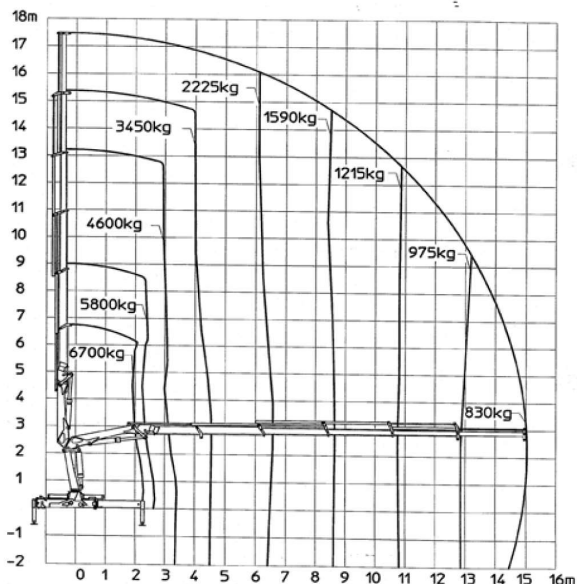

HMF1820 K5

Veoste tellimine ja info ☎ 56 55 445

www.**SINTRAVELLA**.ee
TRANSPORT
anna oma koorem meie kanda

Tõstukauto Scania 124 hüdrotõstukiga HMF 1110 K4

- * Noole kõrgus 14 meetrit.
- * Maksimaalne tõstevõime 2,5 tonni.
- * Veokasti pikkus 7,3 m, laius 2,48 m, porte kõrgus 0,8 m.
- * Tõstukauto kandevõime 13 tonni.