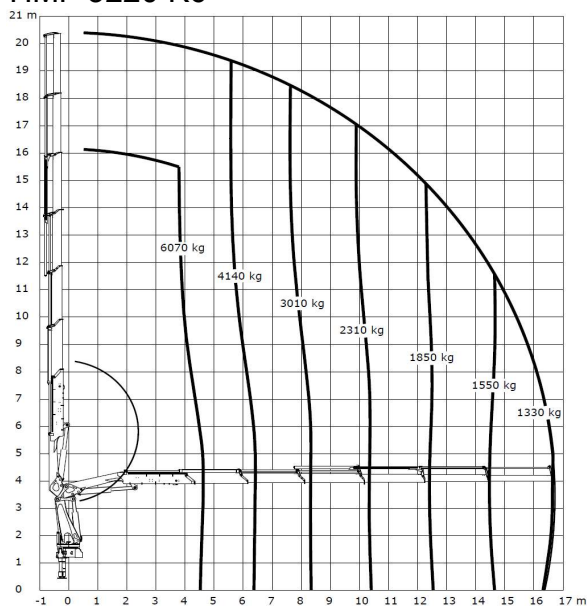

Tõstukauto Volvo FM 6x2 (2 tk) hüdrotõstukiga HMF 3220 K6+JIB K4

- Noole kõrgus 32 meetrit.
- Maksimaalne tõstevõime 6,1 tonni.
- Veokasti pikkus 6,55 m ja 6,77 m,
- laius 2,48 m, porte kõrgus 0,8 m.
- Tõstukauto kandevõime 10,5 tonni.
- Tugikäpp ees.
- Tööd tõstekorviga kuni 30 meetri kõrgusel.
- Tõstekorvi mõõtmed kuni 220 cm x 100 cm.
- Erinevate haagiste võimalus.
- Tõstuk on raadioteel juhitud, mis annab eelise tõstetööde täpsuses, kiiruses ja mugavuses.

HMF 3220 K6

Veoste tellimine ja info ☎ 56 55 445

www.**SINTRAVELLA**.ee
TRANSPORT

anna oma koorem meie kanda