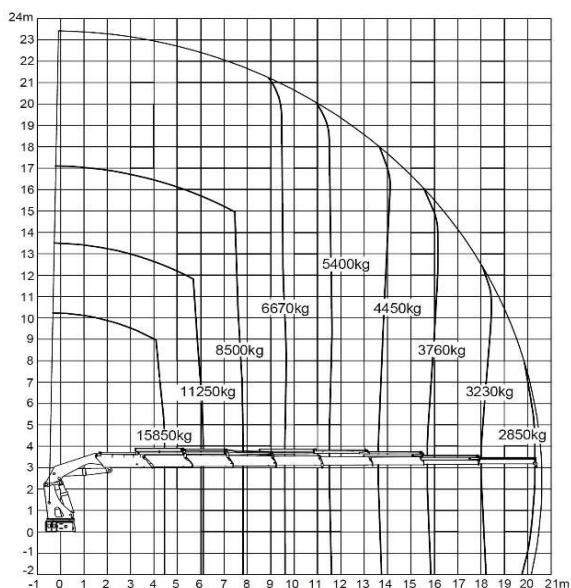

Tõstukauto Volvo FH12 8x4 (2 tk) hüdrotõstukiga HMF 8520 K8+JIB K8

- * Noole kõrgus 42 meetrit.
- * Maksimaalne tõstevõime 16 tonni.
- * Veokasti pikkus 6,6 m, laius 2,48 m. hüdrauliliselt pikendatav kuni 8,4 meetrini.
- * Tõstukauto kandevõime 8 tonni.
- * Tugikäpp ees.
- * Tööd tõstekorviga kuni 37 meetri kõrgusel.
- * Tõstekorvi mõõtmed 220 cm x 100 cm.
- * Erinevate haagiste võimalus.
- * Tõstuk on raadioteel juhitud, mis annab eelise tõstetööde täpsuses, kiiruses ja mugavuses.

HMF 8520 K8

HMF 8520 K8+JIB K8

Veoste tellimine ja info ☎ 56 55 445

Tõstukauto Volvo FM 6x2 (4 tk) hüdrotõstukiga HMF 5020 K7+JIB K4

- * Noole kõrgus 35 meetrit.
- * Maksimaalne tõstevõime 9 tonni.
- * Veokasti pikkus 6,70 m ja 6,6 m,
- * laius 2,48 m, porte kõrgus 0,8 m.
- * Tõstukauto kandevõime 8 tonni.
- * Tugikäpp ees.
- * Tööd tõstekorviga kuni 33 meetri kõrgusel.
- * Tõstekorvi mõõtmed kuni 220 cm x 100 cm.
- * Erinevate haagiste võimalus.
- * Tõstuk on raadioteel juhitud, mis annab eelise tõstetööde täpsuses, kiiruses ja mugavuses.

HMF 5020 K7

HMF 5020K7+JIB K4

Veoste tellimine ja info ☎ 56 55 445

Tõstukauto Volvo FM 6x2 (2 tk) hüdrotõstukiga HMF 3220 K6+JIB K4

- * Noole kõrgus 32 meetrit.
- * Maksimaalne tõstevõime 6,1 tonni.
- * Veokasti pikkus 6,55 m ja 6,77 m,
- * laius 2,48 m, porte kõrgus 0,8 m.
- * Tõstukauto kandevõime 10,5 tonni.
- * Tugikäpp ees.
- * Tööd tõstekorviga kuni 30 meetri kõrgusel.
- * Tõstekorvi mõõtmed kuni 220 cm x 100 cm.
- * Erinevate haagiste võimalus.
- * Tõstuk on raadioteel juhitud, mis annab eelise tõstetööde täpsuses, kiiruses ja mugavuses.

HMF1820 K5

Veoste tellimine ja info ☎ 56 55 445

www.**SINTRAVELLA**.ee
TRANSPORT
anna oma koorem meie kanda

Tõstukauto Scania 124 hüdrotõstukiga HMF 1110 K4

- * Noole kõrgus 14 meetrit.
- * Maksimaalne tõstevõime 2,5 tonni.
- * Veokasti pikkus 7,3 m, laius 2,48 m, porte kõrgus 0,8 m.
- * Tõstukauto kandevõime 13 tonni.