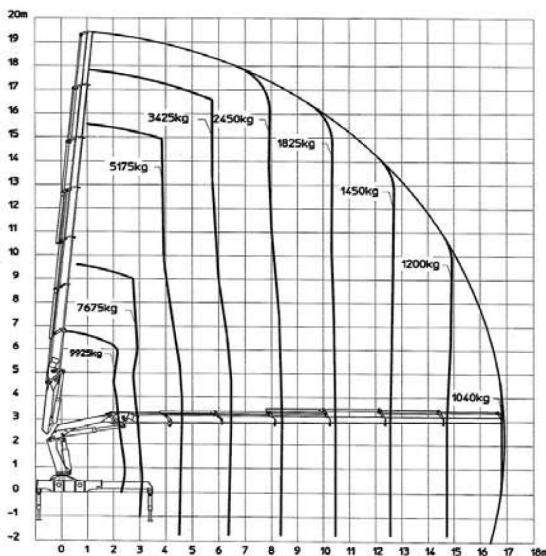

Tõstukauto Volvo FM (2tk) hüdrotõstukiga HMF 2820 K6+ JIB K3

- Noole kõrgus 28 meetrit.
- Maksimaalne tõstevõime 5,5 tonni.
- Veokasti pikkus 7,0 m ja 7,25 m, laius 2,48 m porte kõrgus 1 m.
- Tõstuauto kandevõime 11 tonni.
- Tööd tõstekorviga kuni 26 meetri kõrgusel.
- Tõstekorvi mõõtmed kuni 220 cm x 100 cm.
- Erinevate haagiste võimalus.
- Tõstuk on raadioteel juhitud, mis annab eelise tõstetööde täpsuses, kiiruses ja mugavuses.

HMF2820 K6

HMF2820 K6+JIBK3

Veoste tellimine ja info ☎ 56 55 445

www.**SINTRAVELLA**.ee
TRANSPORT
anna oma koorem meie kanda