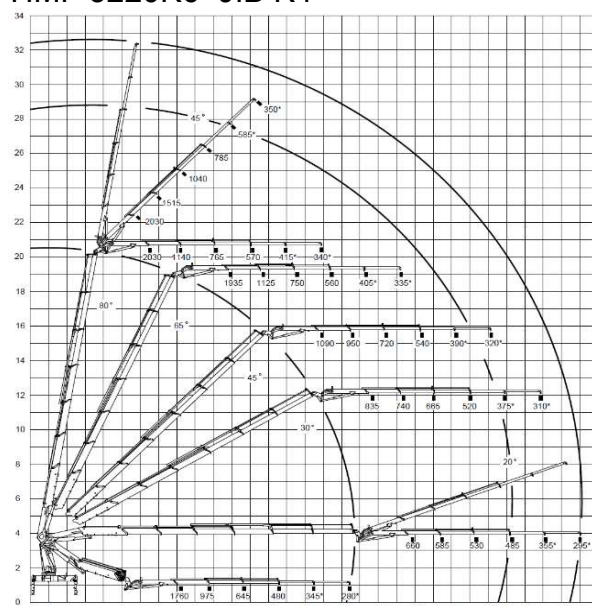

HMF 3220K6+JIB K4