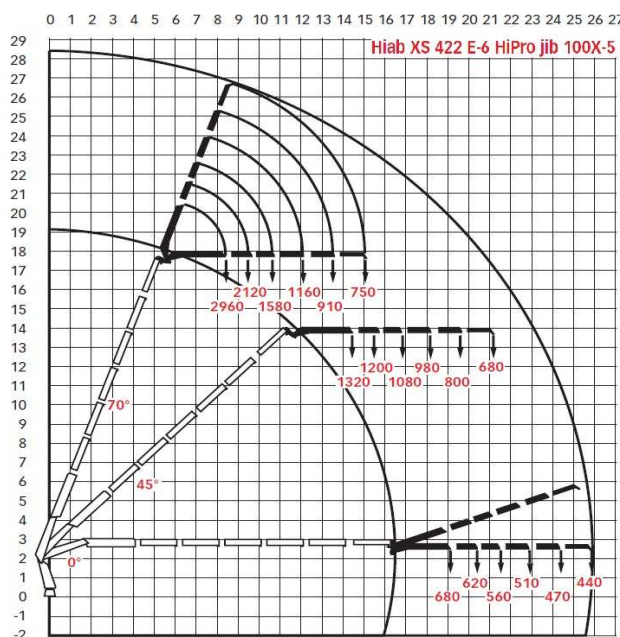

HIAB 422E6+JIB

Veoste tellimine ja info ☎ 56 55 445

www.**SINTRAVELLA**.ee
TRANSPORT

anna oma koorem meie kanda